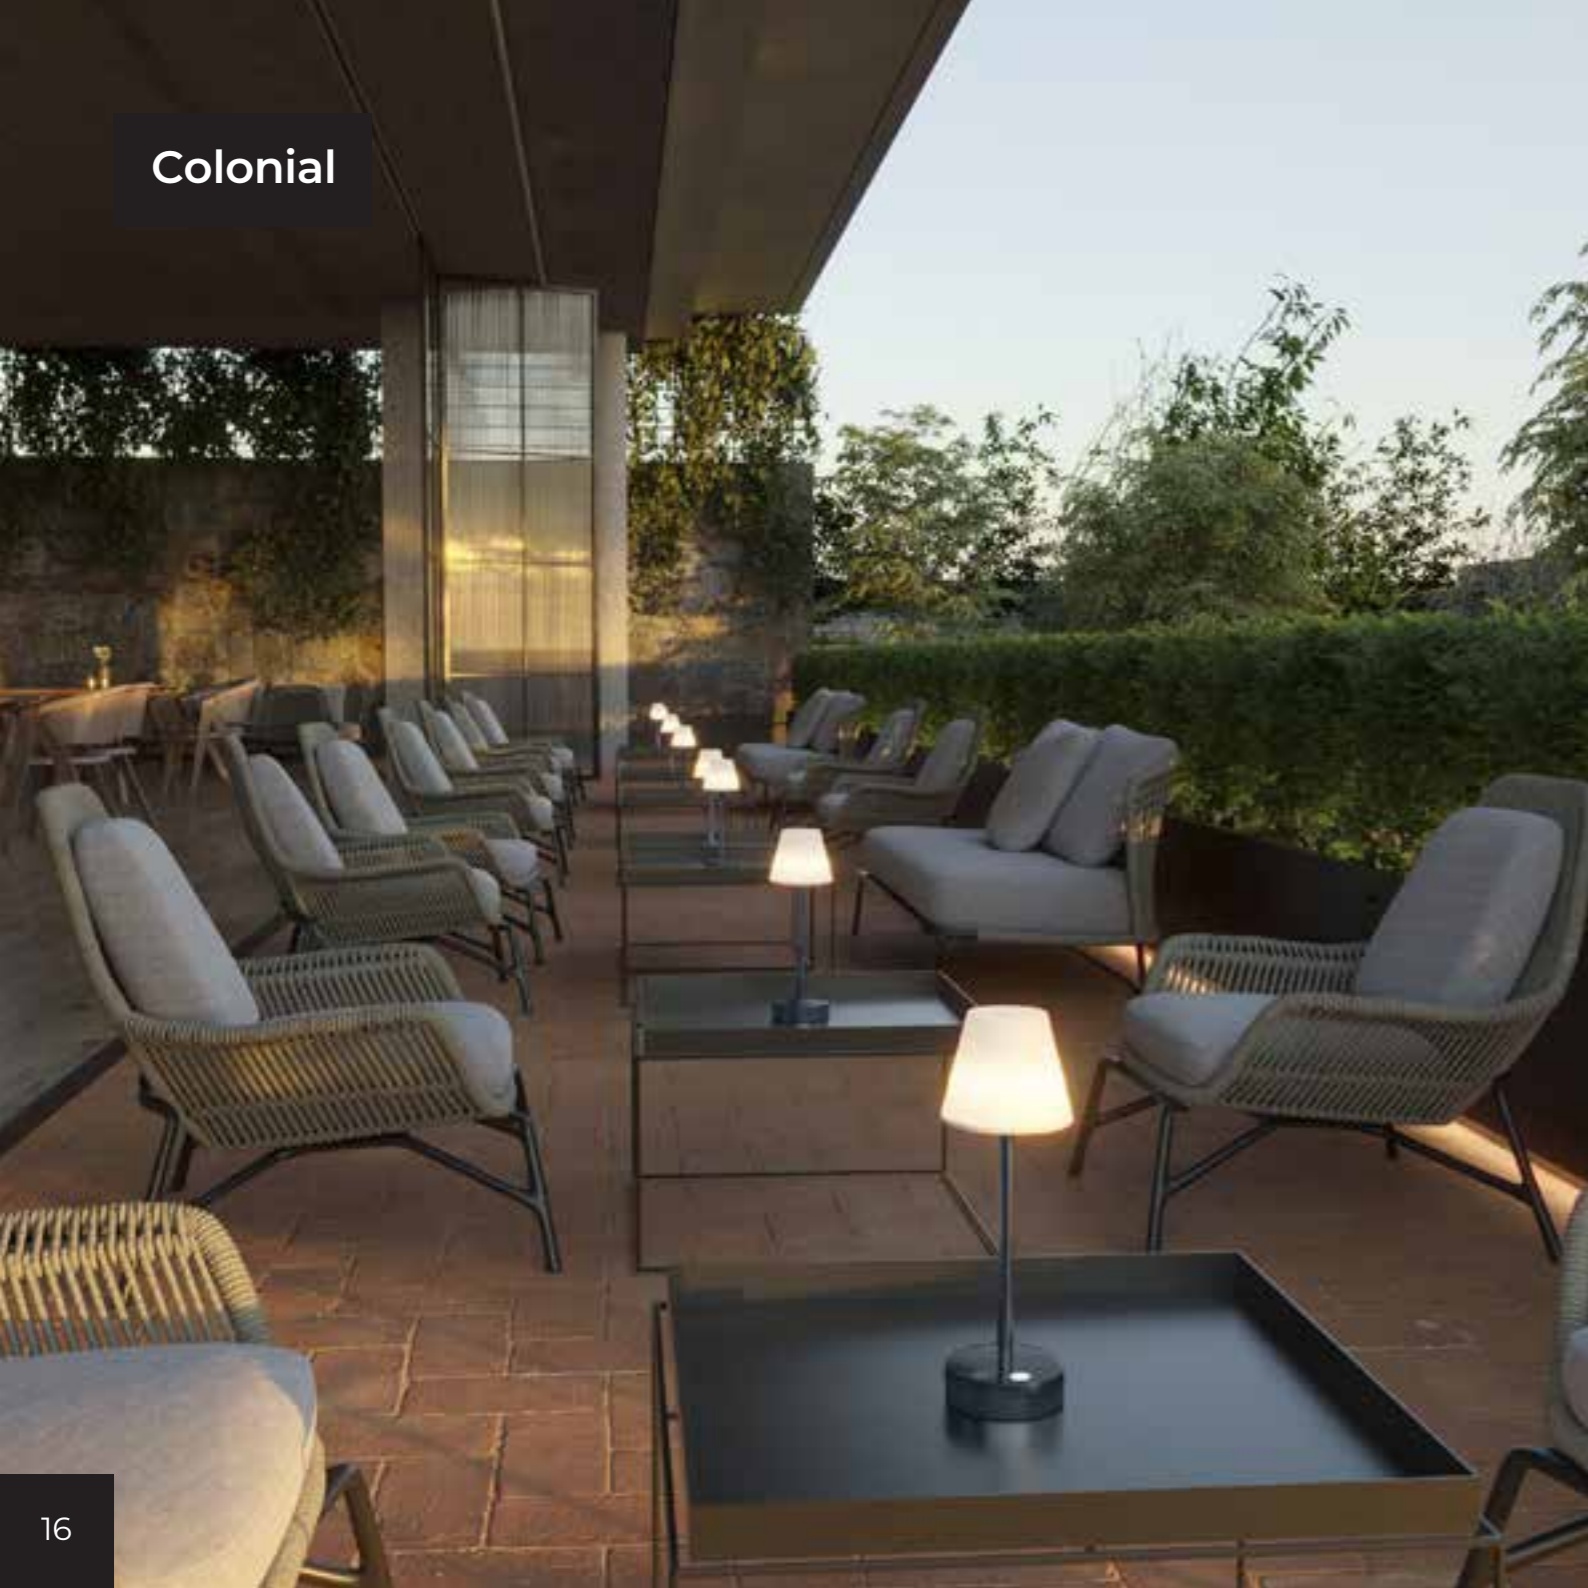

Colonial

Wing

HGA-70001

Sunset

HGA-70002

Sunrise

HGA-70003

Ikar