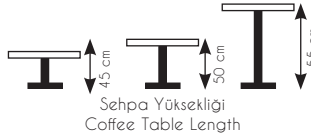

Sehpa Yüksekliği
Coffee Table Length

Yan Sehpa - Side Coffee Table

K357

Tabla Ölçüsü
Table Size

Sehpa Yüksekliği
Coffee Table Length

WOODS ARE ONLY FOR EXHBTION NOT FOR SALE

K134

Tabla Ölçüsü
Table Size