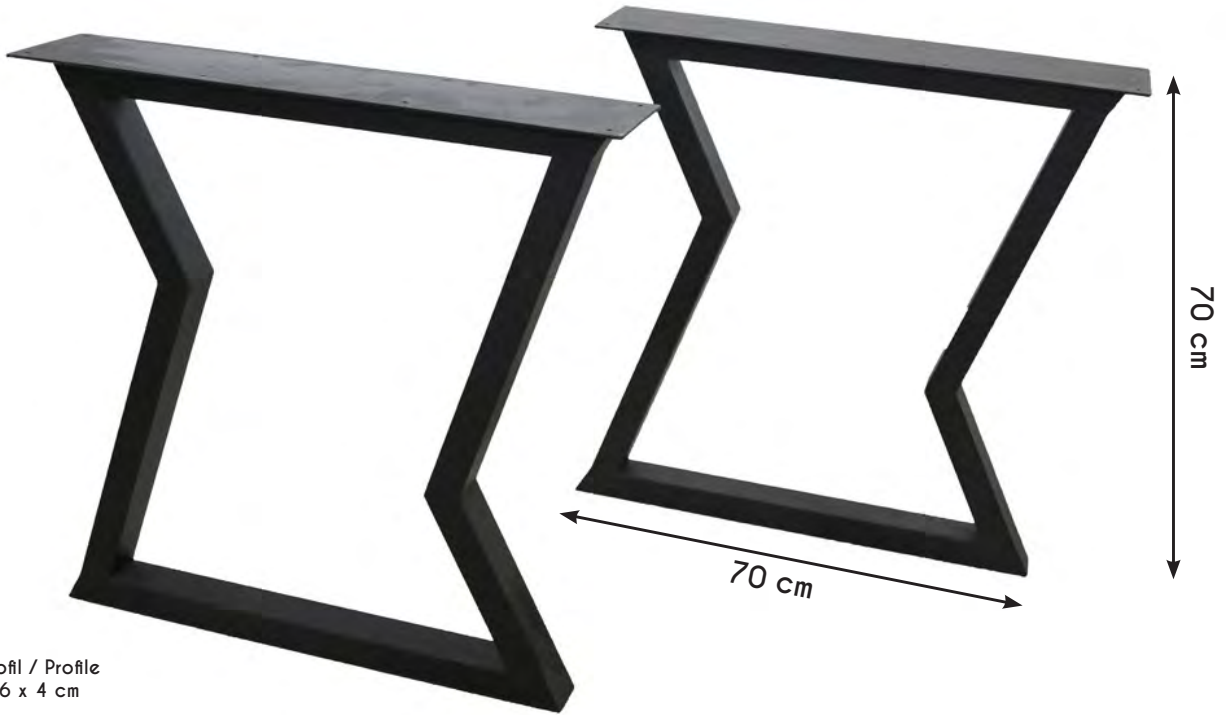

Önerilen Tabla Ölçüsü
Recommended Table Size

Renk Seçenekleri
Color Options A2 - A3 - A4

Profil / Profile
6 x 4 cm

K 147

21,5 kg

90 x 190 cm

Önerilen Tabla Ölçüsü
Recommended Table Size

Renk Seçenekleri
Color Options A2 - A3 - A4