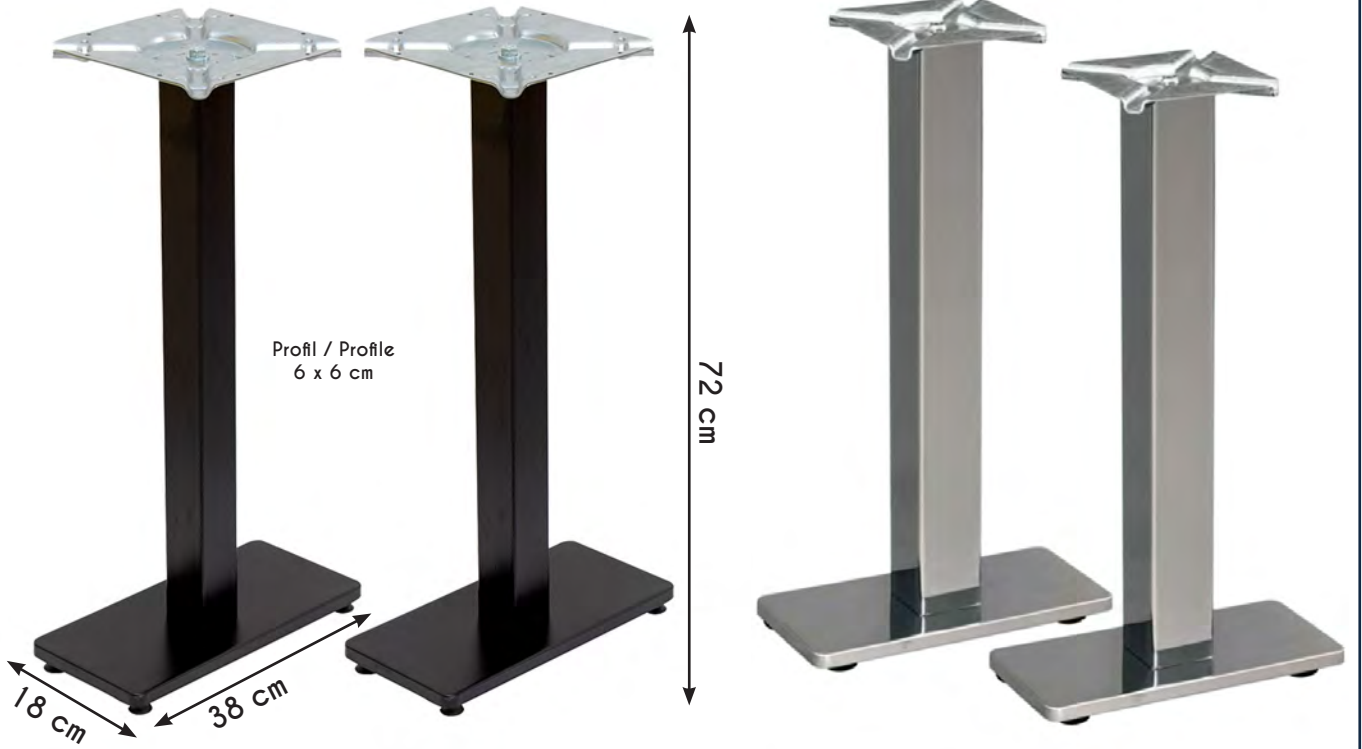

Ø90 cm

Önerilen Tabla Ölçüsü
Recommended Table Size

K007

22 kg

75 x 140 cm

Önerilen Tabla Ölçüsü
Recommended Table Size

Renk Seçenekleri
Color Options A1 - A2 - A3 - A4

4