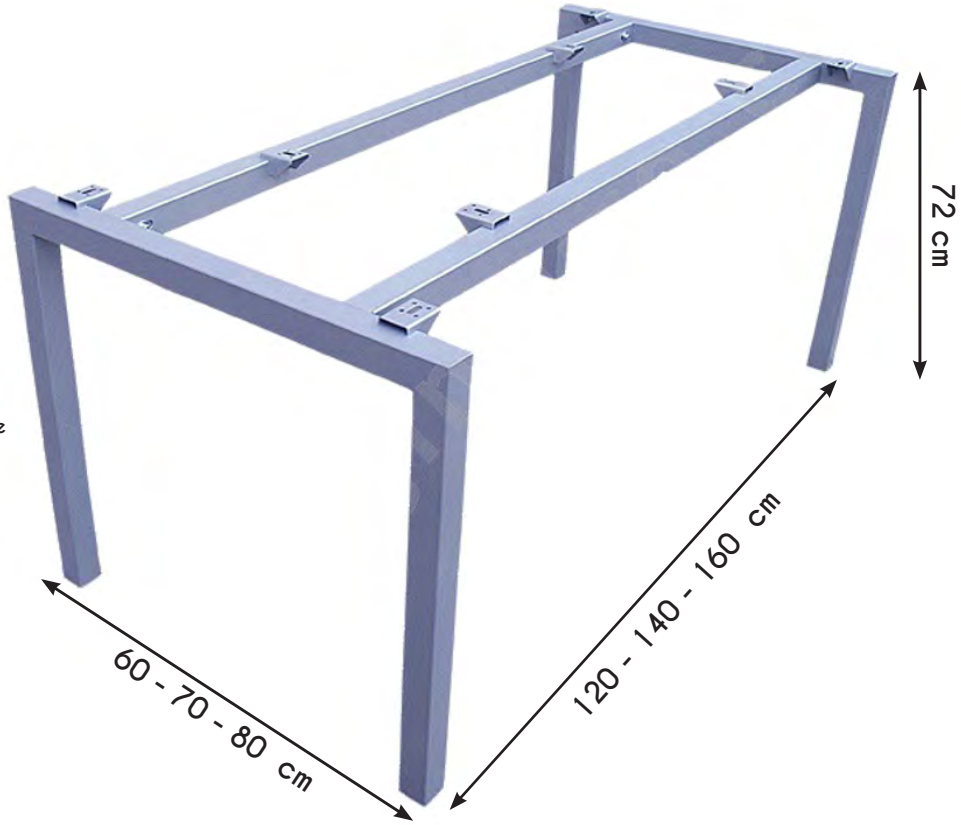

Profil / Profile
4 x 4 cm

K049

13 kg

70 x 120 cm

Önerilen Tabla Ölçüsü
Recommended Table Size

Renk Seçenekleri
Color Options A2 - A3 - A4