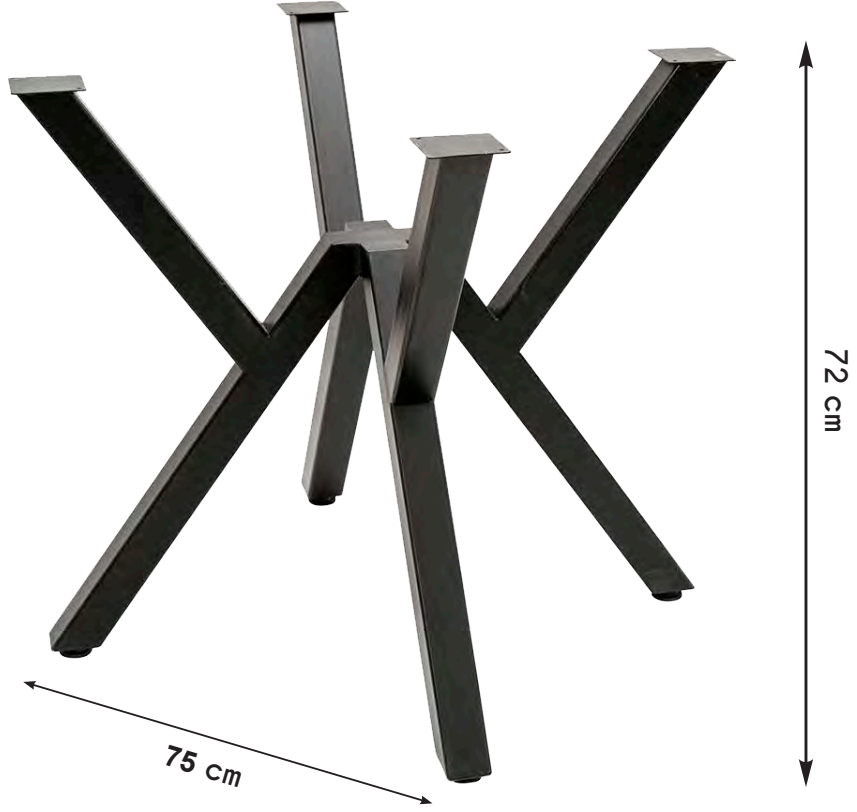

K340

10 kg

120 x 120 cm

Önerilen Tabla Ölçüsü
Recommended Table Size

Renk Seçenekleri
Color Options A2 - A3 - A4

Profil / Profile
5 x 5 cm

76

72 cm