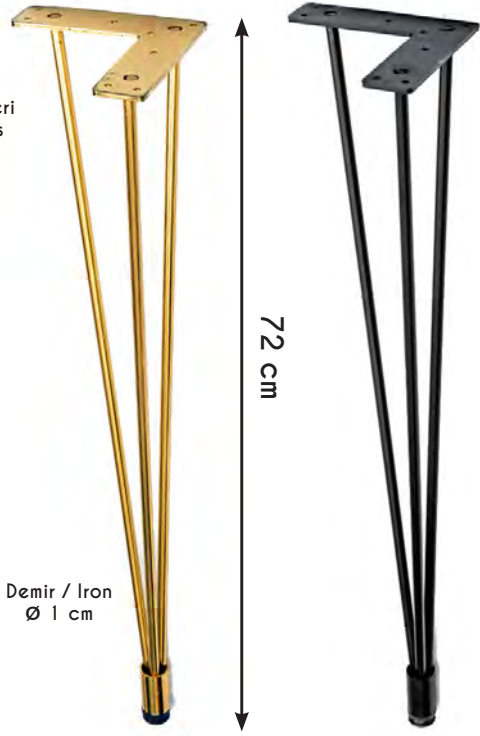

K025

KG
6,8 kg

75x75 cm

Ø 75 cm

Önerilen Tabla Ölçüsü
Recommended Table Size

72 cm

42 cm

K292

KG
14 kg

80x80 cm

Ø 80 cm

Renk Seçenekleri
Color Options

A2 - A3 - A4

Önerilen Tabla Ölçüsü
Recommended Table Size

Renk Seçenekleri
Color Options

A1 - A2
A3 - A4
B1 - B3

Demir / Iron
Ø 1 cm

72 cm

K090

1,7 kg

90 x 190 cm

Önerilen Tabla Ölçüsü
Recommended Table Size

Renk Seçenekleri
Color Options

A1 - A2
A3 - A4
B1 - B3

Demir / Iron
Ø 1 cm

72 cm

K 127

1,7 kg

90 x 190 cm

Önerilen Tabla Ölçüsü
Recommended Table Size

Profil / Profile
6 x 4 cm

70 cm