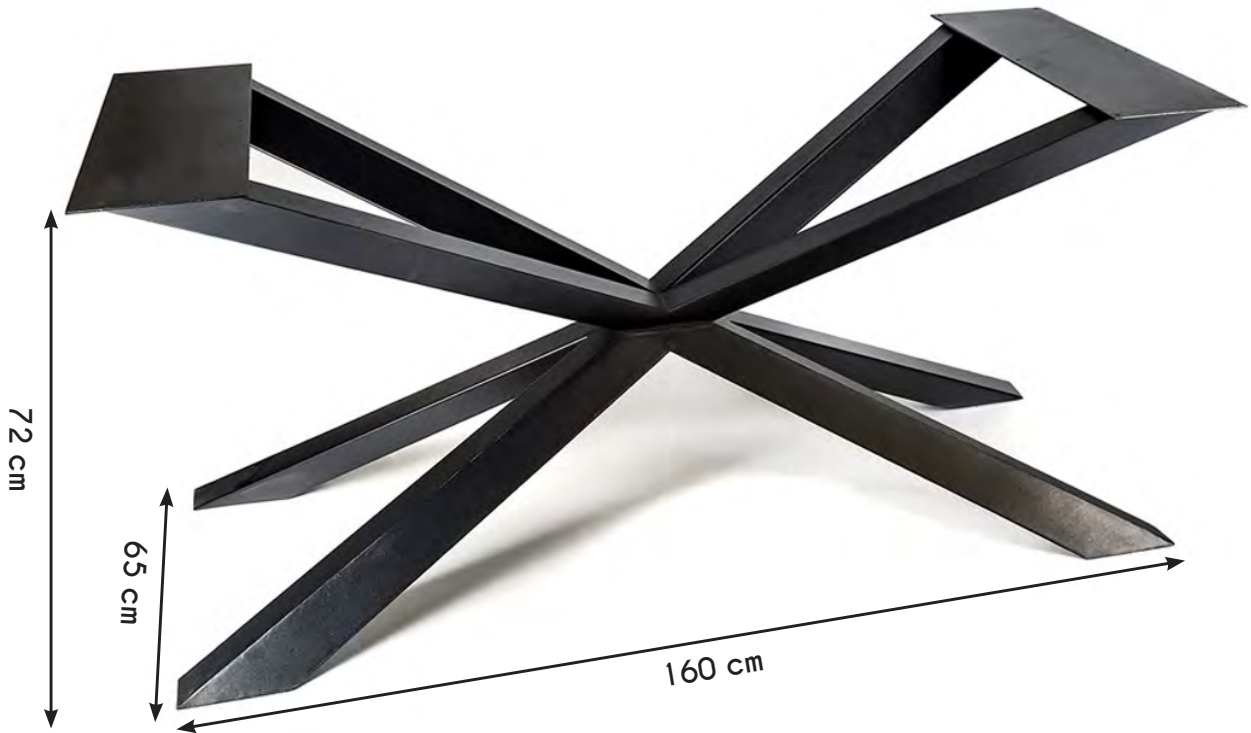

K 156

30 kg

90 x 200 cm

Önerilen Tabla Ölçüsü
Recommended Table Size

Renk Seçenekleri
Color Options A2 - A3 - A4