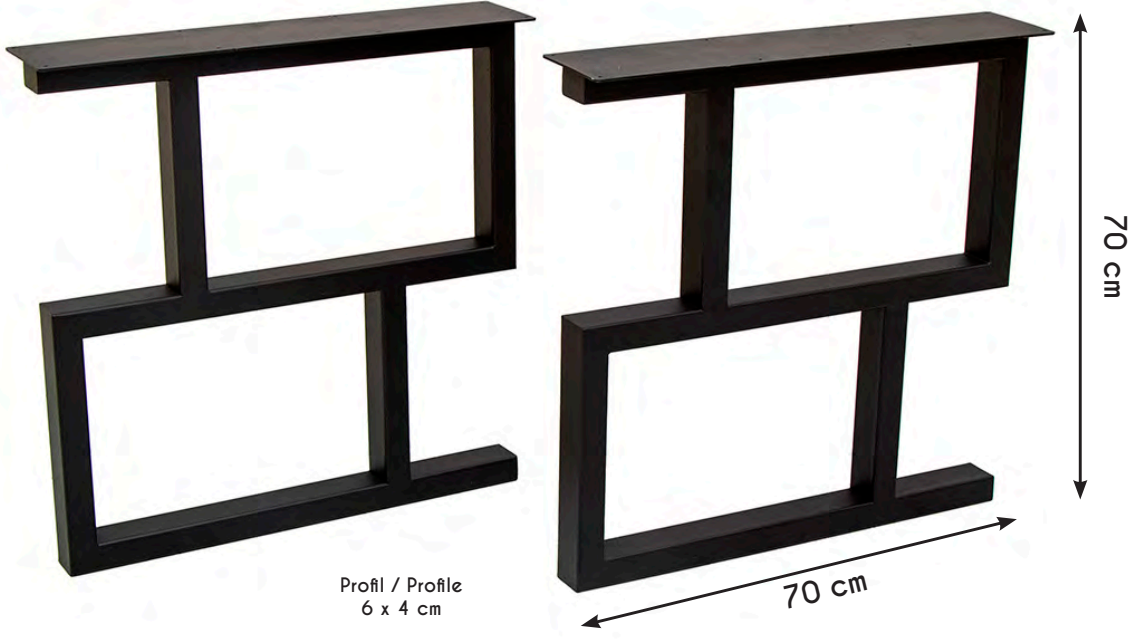

K 102

21 kg

90 x 190 cm

Önerilen Tabla Ölçüsü
Recommended Table Size

Renk Seçenekleri
Color Options A2 - A3 - A4