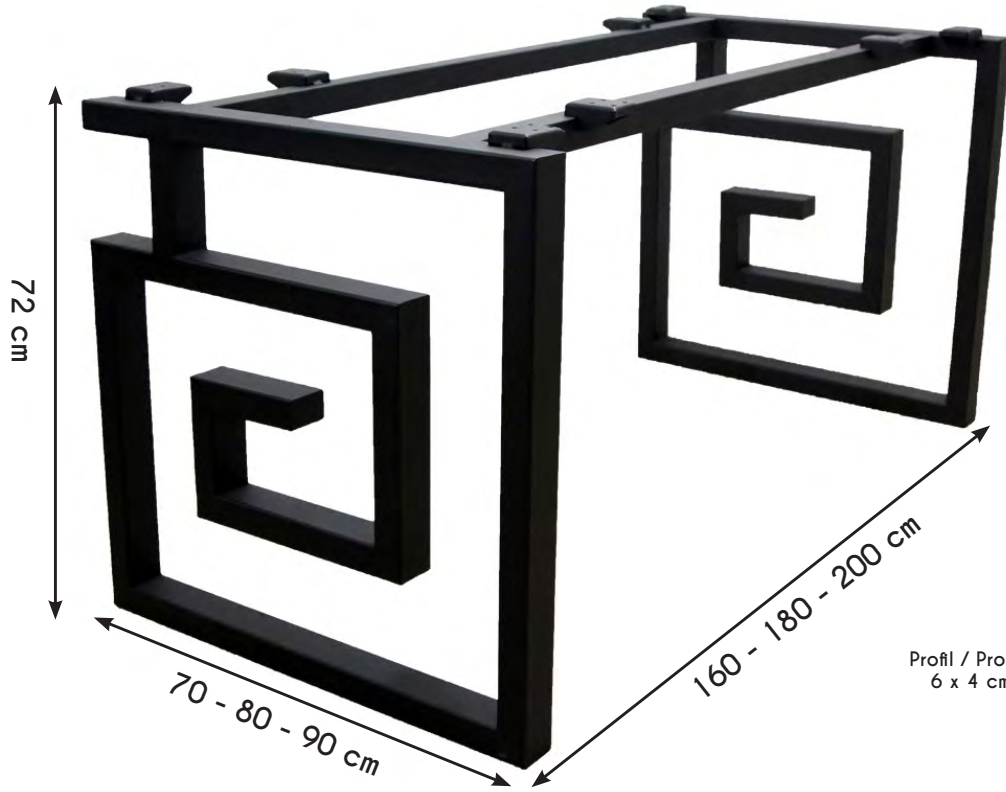

Profil / Profile
6 x 4 cm

K 126

25 kg

90 x 200 cm

Önerilen Tabla Ölçüsü
Recommended Table Size

Renk Seçenekleri
Color Options A2 - A3 - A4

Profil / Profile
6 x 4 cm

K 132

25 kg

90 x 200 cm

Önerilen Tabla Ölçüsü
Recommended Table Size

Renk Seçenekleri
Color Options A2 - A3 - A4

Profil / Profile
4 x 4 cm

K 137

25,5 kg

90 x 200 cm