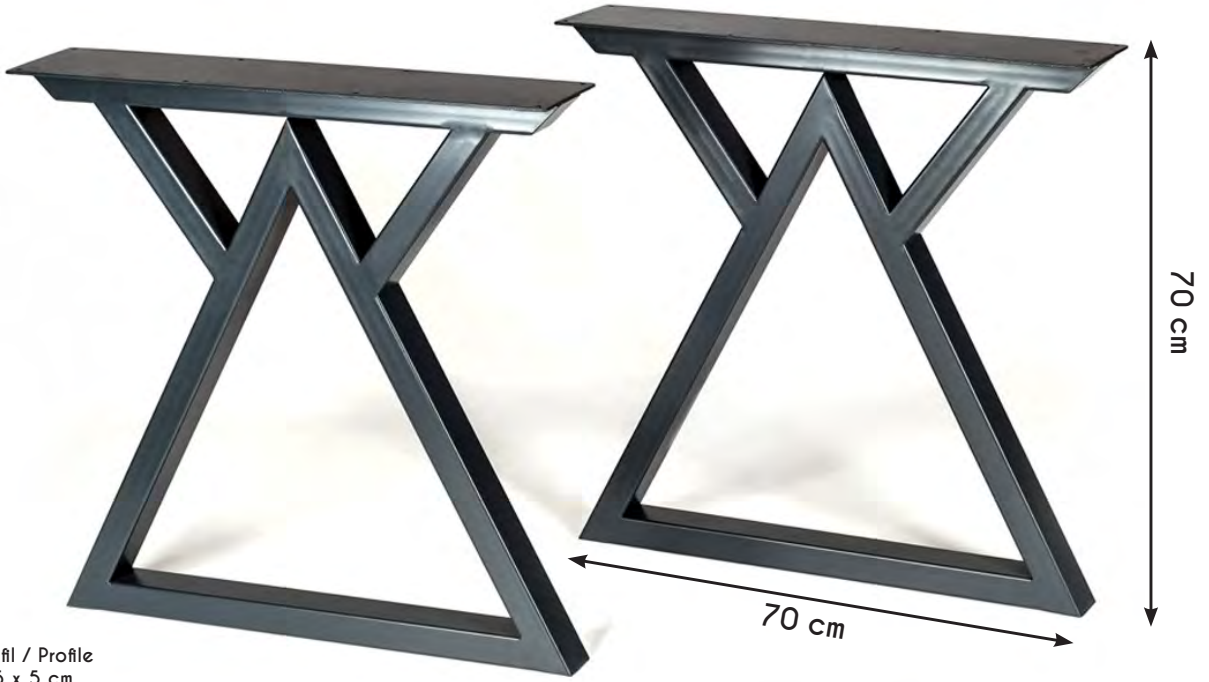

Profil / Profile
5 x 5 cm

K 151

17 kg

90 x 200 cm

Önerilen Tabla Ölçüsü
Recommended Table Size

Renk Seçenekleri
Color Options A2 - A3 - A4