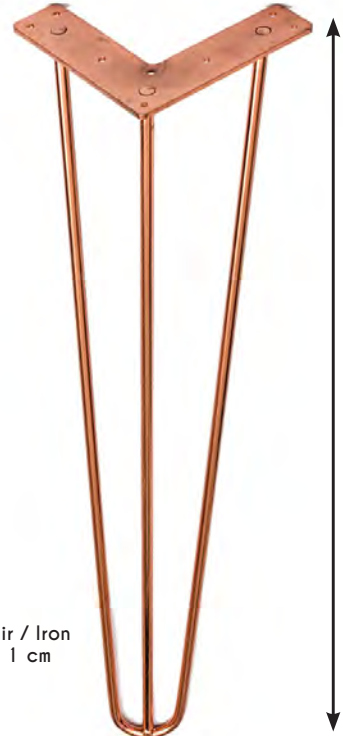

Demir / Iron
Ø 1 cm

72 cm

K090

1,7 kg

90 x 190 cm

Önerilen Tabla Ölçüsü
Recommended Table Size

Renk Seçenekleri
Color Options

A1 - A2
A3 - A4
B1 - B3

Demir / Iron
Ø 1 cm

72 cm

K 127

1,7 kg

90 x 190 cm

Önerilen Tabla Ölçüsü
Recommended Table Size

Profil / Profile
6 x 4 cm

70 cm