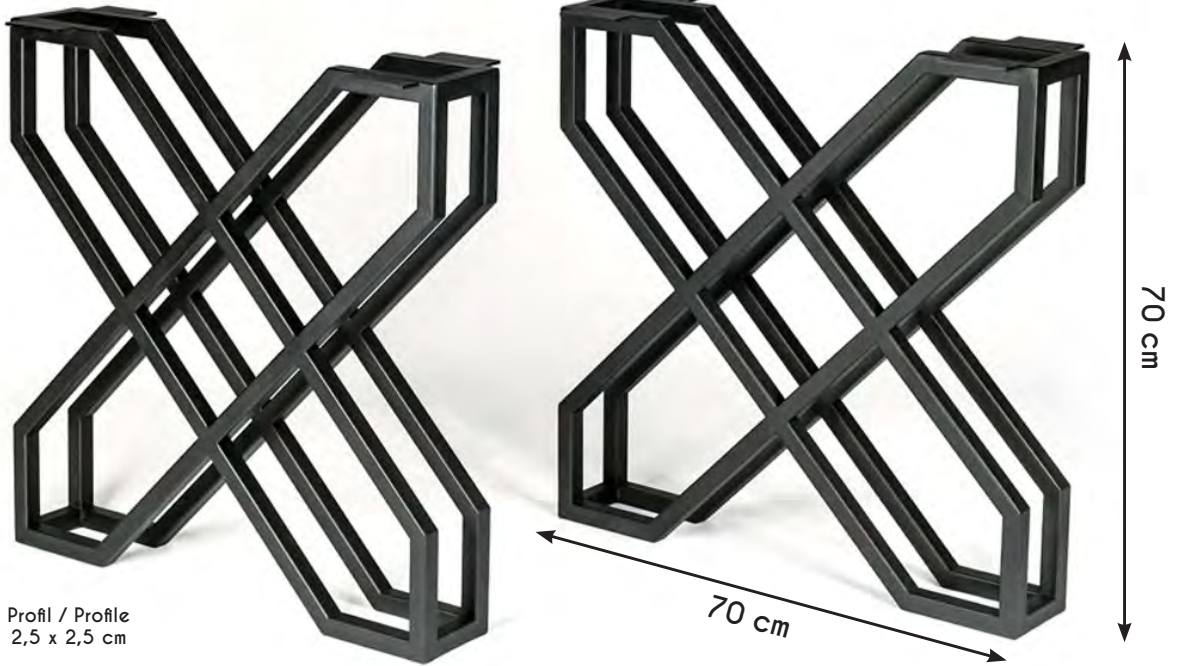

Renk Seçenekleri
Color Options A2 - A3 - A4

Profil / Profile
6 x 4 cm

K 169

22 kg

90 x 190 cm

Önerilen Tabla Ölçüsü
Recommended Table Size

Renk Seçenekleri
Color Options A2 - A3 - A4

Profil / Profile
2,5 x 2,5 cm