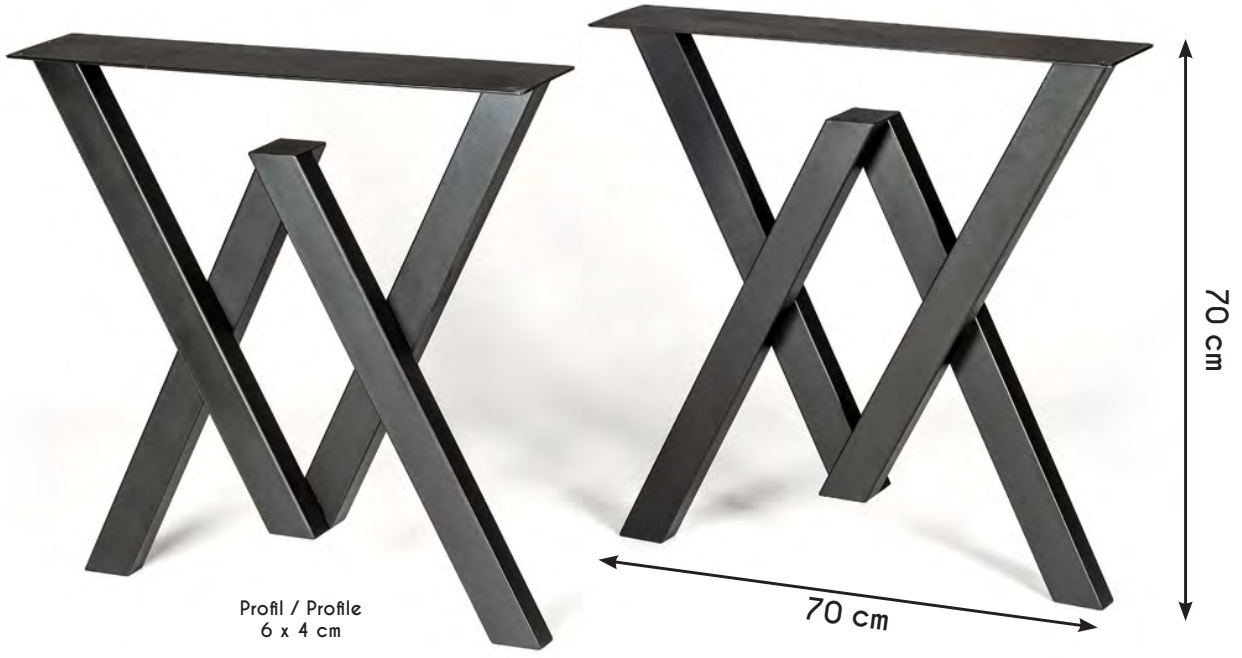

Profil / Profile
6 x 4 cm

K 1 1 2

14,1 kg

90 x 190 cm

Önerilen Tabla Ölçüsü
Recommended Table Size

Renk Seçenekleri
Color Options A2 - A3 - A4