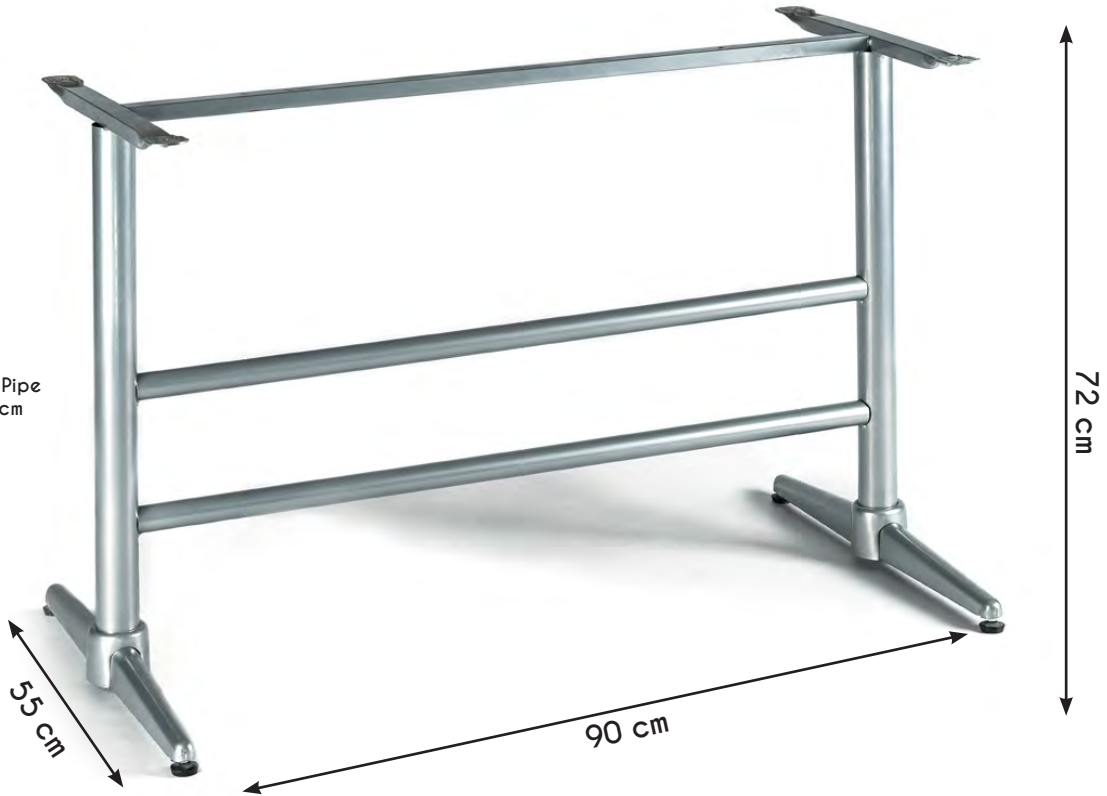

KG
7 kg

70x70 cm

Ø70 cm

Önerilen Tabla Ölçüsü
Recommended Table Size

72 cm

38 cm

70 cm

Profil / Profile
6 x 6 cm

K 109

KG
19,3 kg

70 x 120 cm

Önerilen Tabla Ölçüsü
Recommended Table Size

Renk Seçenekleri
Color Options
A1 - A2 - A3 - A4

Profil / Profile
5 x 5 cm

K 129

6,75 kg

80 x 140 cm

Önerilen Tabla Ölçüsü
Recommended Table Size

Renk Seçenekleri
Color Options A1 - A2 - A3 - A4

Boru / Pipe
Ø 5 cm

K 131

5,65 kg

80 x 140 cm

Önerilen Tabla Ölçüsü
Recommended Table Size