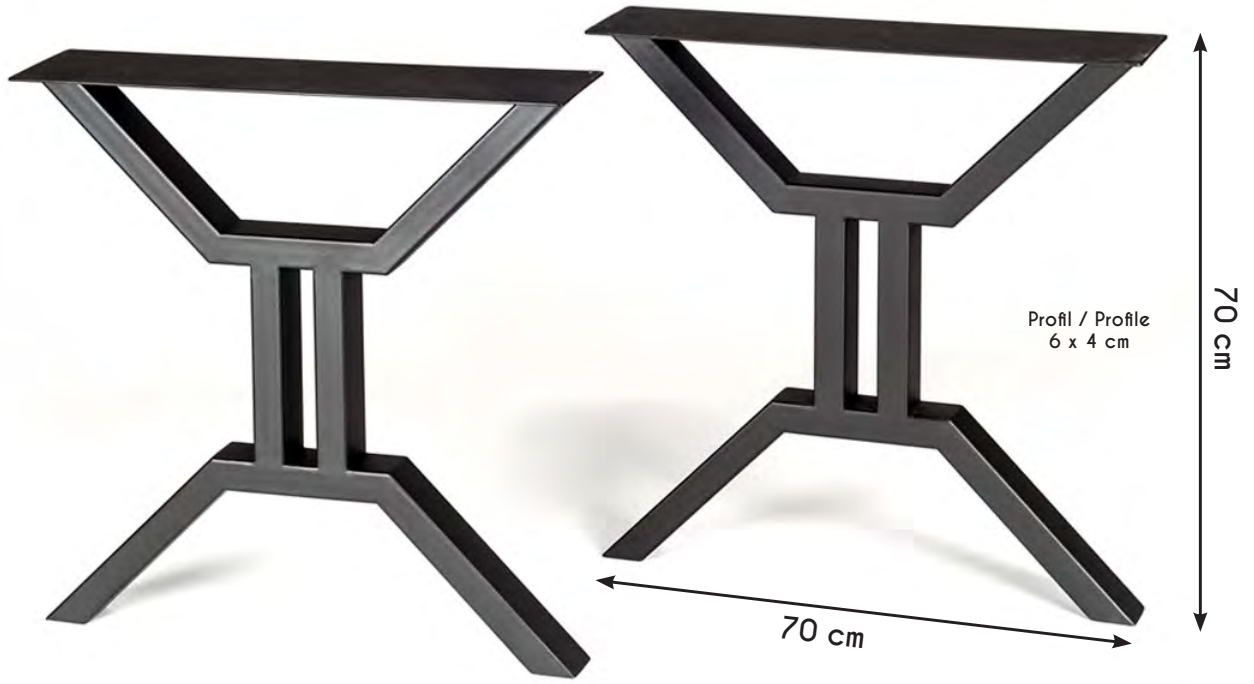

K 152

16 kg

90 x 190 cm

Önerilen Tabla Ölçüsü
Recommended Table Size

Renk Seçenekleri
Color Options A2 - A3 - A4