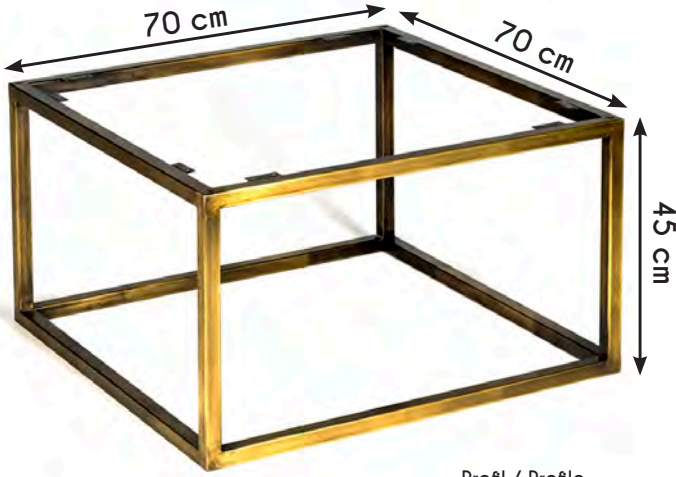

KG
1 kg

Tel Sehpa
Ayak

41 cm

Renk Seçenekleri
Color Options
A1 - A2
A3 - A4
B1 - B3

Wired
Coffee Table
Leg

K092

KG
2,2 kg

Tel Sehpa
Ayak