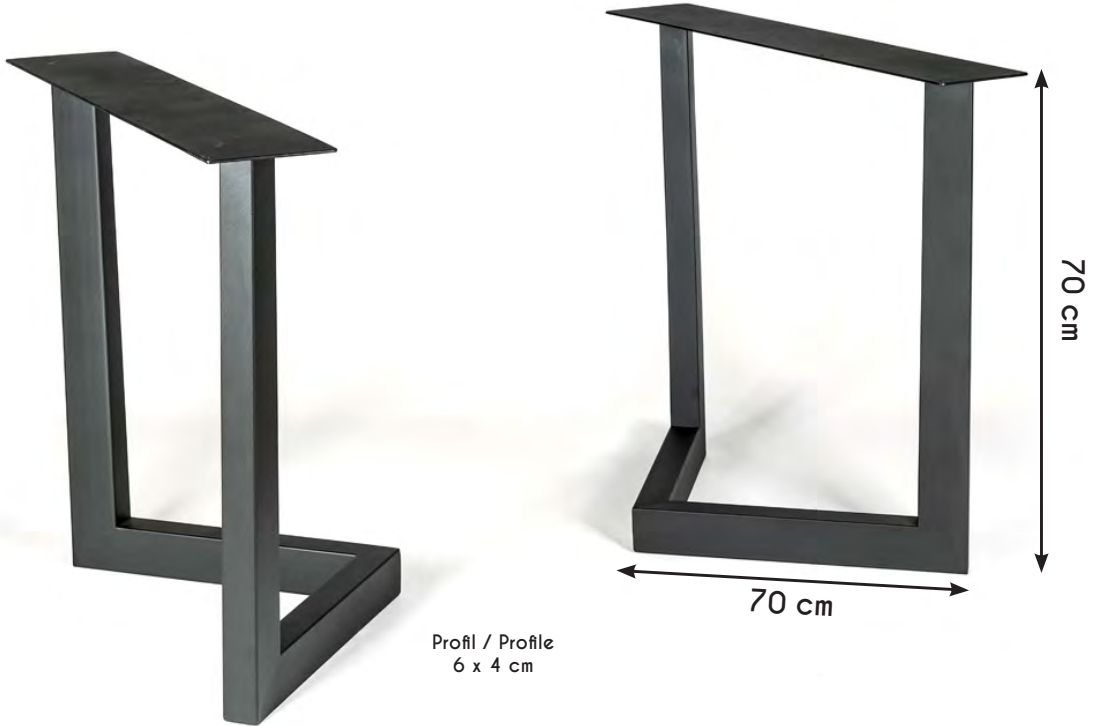

Profil / Profile
6 x 4 cm

K 1 1 4

15,2 kg

90 x 190 cm

Önerilen Tabla Ölçüsü
Recommended Table Size

Renk Seçenekleri
Color Options A2 - A3 - A4