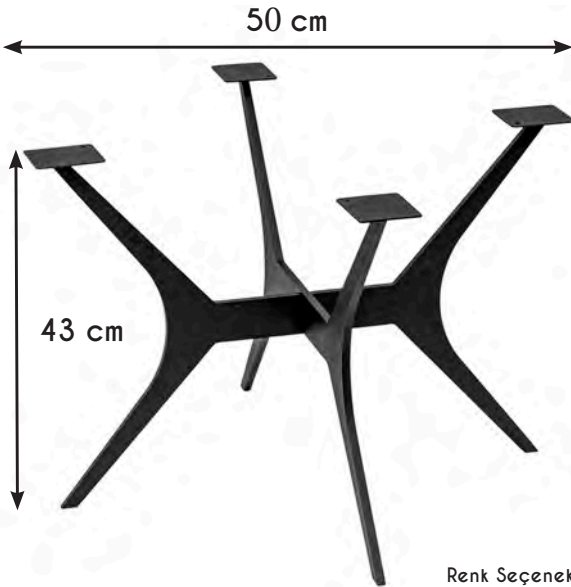

Renk Seçenekleri
Color Options

A2 - A3 - A4

Lexus Middle Coffee Table Leg

K045

7 kg

Lexus Orta
Sehpa Ayağı