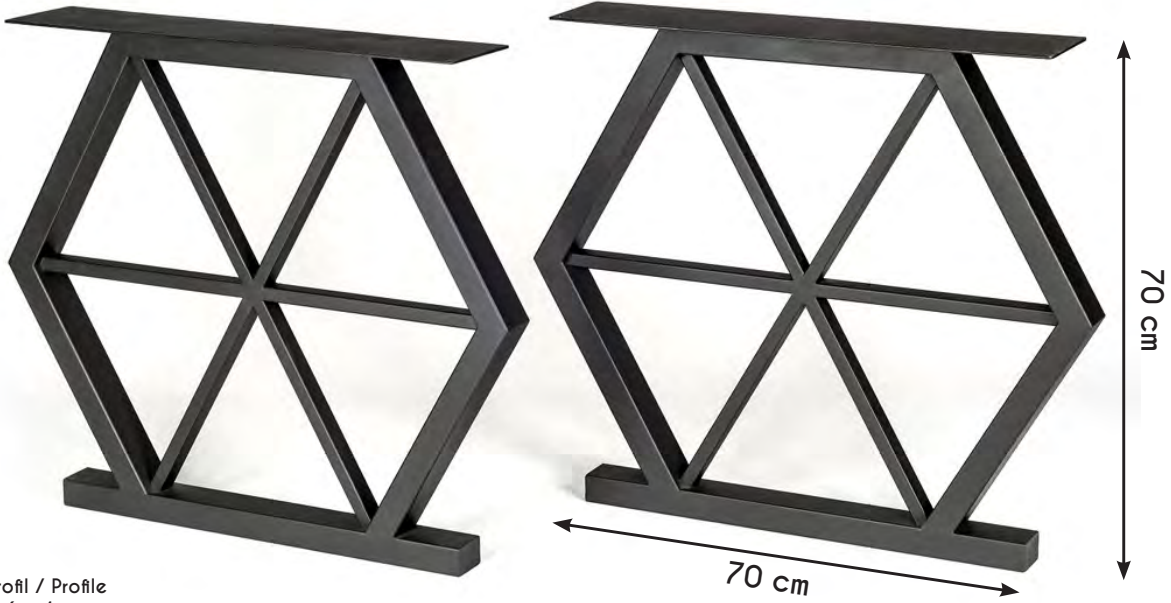

Profil / Profile
6 x 4 cm

K119

15 kg

90 x 190 cm

Önerilen Tabla Ölçüsü
Recommended Table Size

Renk Seçenekleri
Color Options A2 - A3 - A4

Profil / Profile
6 x 4 cm

K121