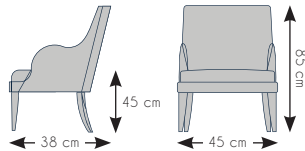

K 174

5 kg

K 175

7 kg

K 199

5,7 kg

K 177

9,5 kg