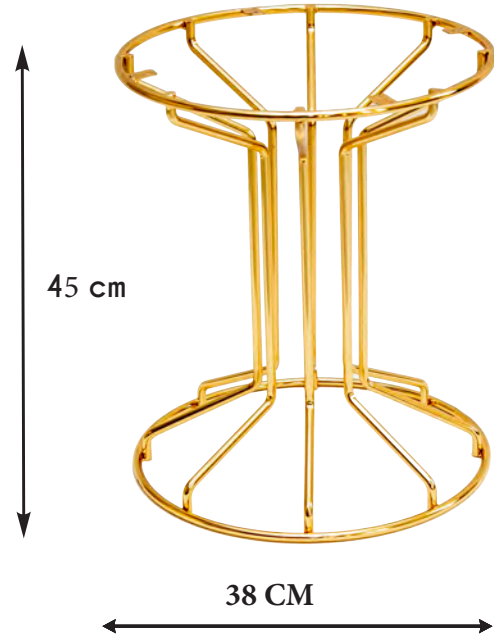

K166

3'lü Z - Yan Sehpa
Three Z - Side Coffee Table

Yan Sehpa Ayağı Side Coffee Table Legs

WOODS ARE ONLY FOR EXHBTION NOT FOR SALE

K268

Tabla Ölçüsü
Table Size

Sehpa Yüksekliği
Coffee Table Length

Orta Sehpa Ayağı Middle Coffee Table legs

WOODS ARE ONLY FOR EXHBTION NOT FOR SALE

K270

Tabla Ölçüsü
Table Size

Sehpa Yüksekliği
Coffee Table Length

Orta Sehpa Ayağı Middle Coffee Table legs

Renk Seçenekleri
Color Options

A2 - A3 - A4

K322

Sehpa Yüksekliği
Coffee Table Length

Yan Sehpa - Side Coffee Table

K357

Tabla Ölçüsü
Table Size

Sehpa Yüksekliği
Coffee Table Length

WOODS ARE ONLY FOR EXHBTION NOT FOR SALE

K134

Tabla Ölçüsü
Table Size