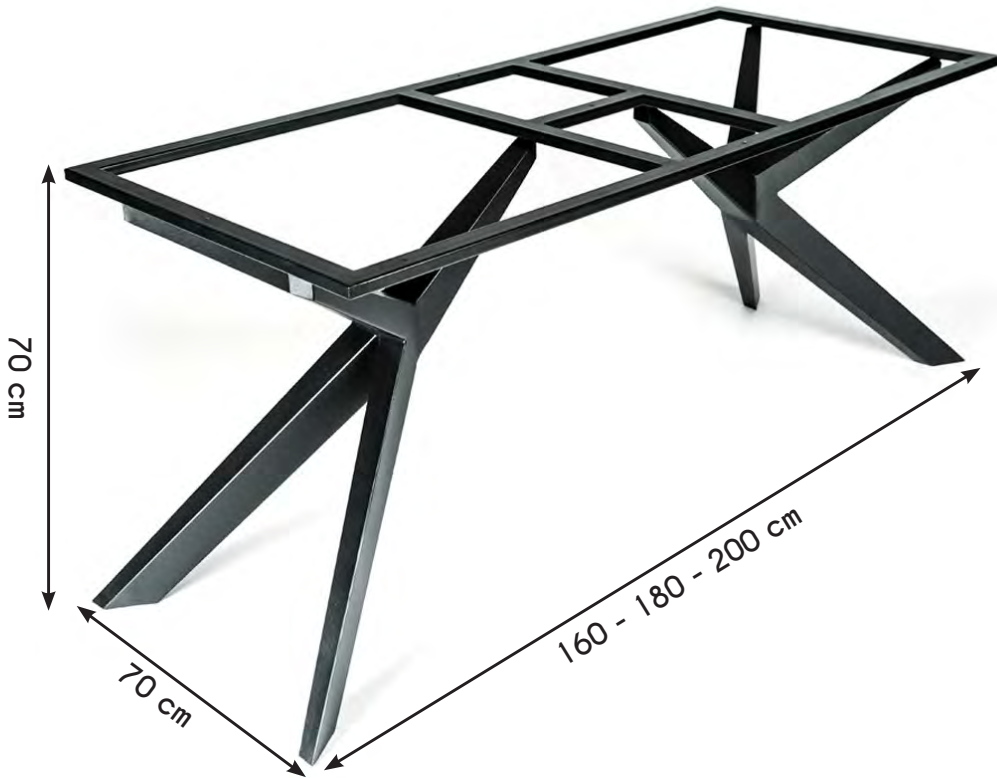

K 154

23 kg

90 x 200 cm

Önerilen Tabla Ölçüsü
Recommended Table Size

Renk Seçenekleri
Color Options A2 - A3 - A4