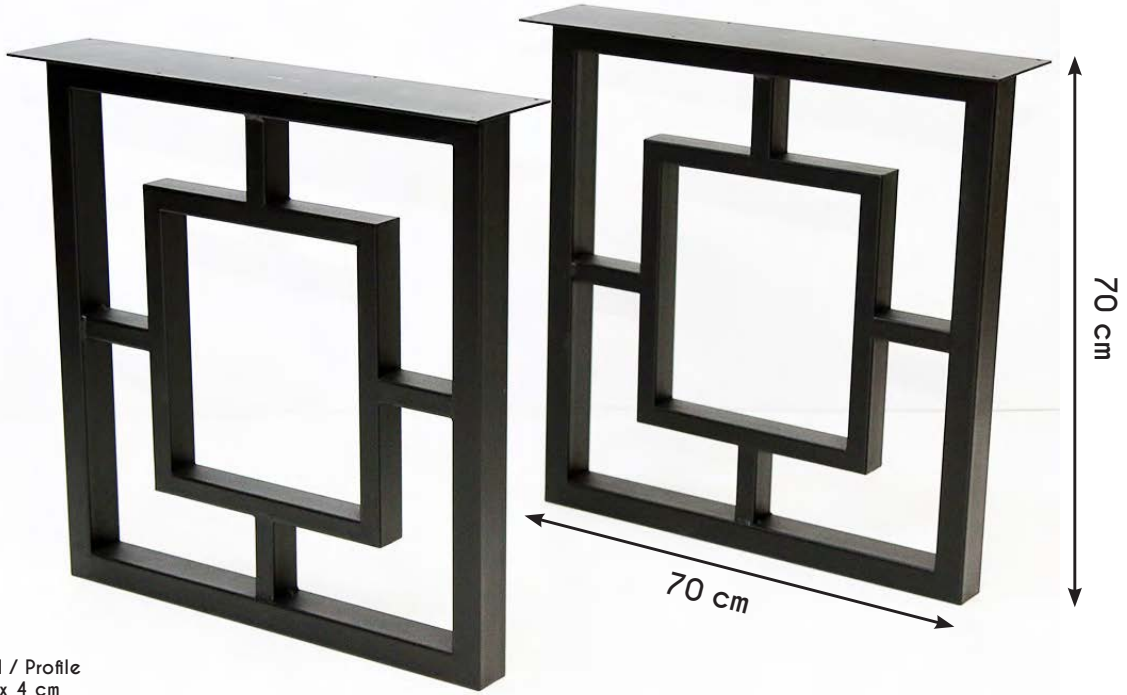

Profil / Profile
6 x 4 cm

K 168

24 kg

90 x 190 cm

Önerilen Tabla Ölçüsü
Recommended Table Size

Renk Seçenekleri
Color Options A2 - A3 - A4