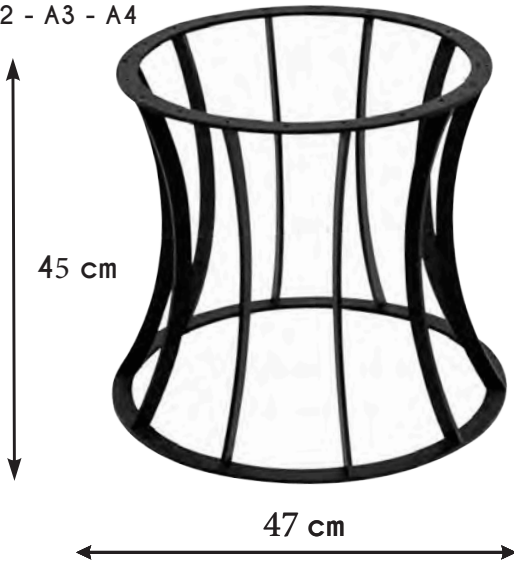

WOODS ARE ONLY FOR EXHBTION NOT FOR SALE

K270

Tabla Ölçüsü
Table Size

Sehpa Yüksekliği
Coffee Table Length

Orta Sehpa Ayağı Middle Coffee Table legs

Renk Seçenekleri
Color Options

A2 - A3 - A4

K322

Sehpa Yüksekliği
Coffee Table Length

Yan Sehpa - Side Coffee Table

K357

Tabla Ölçüsü
Table Size

Sehpa Yüksekliği
Coffee Table Length

WOODS ARE ONLY FOR EXHBTION NOT FOR SALE

K134

Tabla Ölçüsü
Table Size