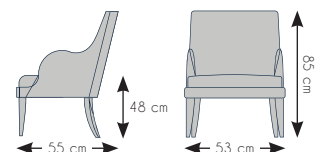

K 174

5 kg

K 175

7 kg

K 199

5,7 kg

K 177

9,5 kg