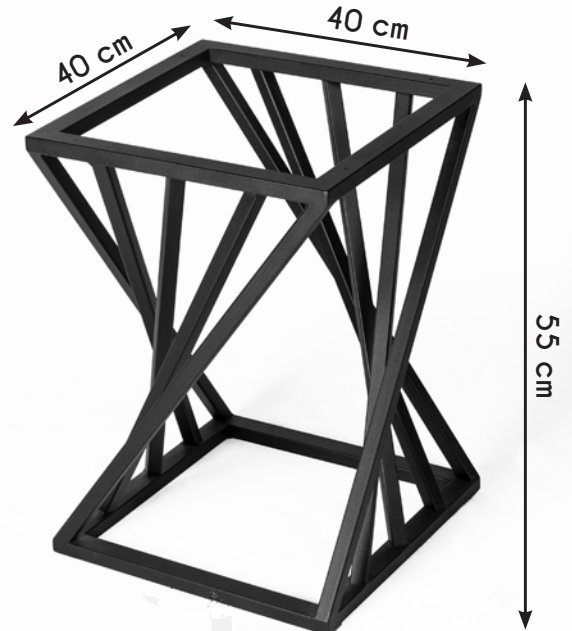

Renk Seçenekleri
Color Options

A2 - A3 - A4

Jail Coffee Table Leg

K167

8 kg

Burgu Sehpa
Ayağı