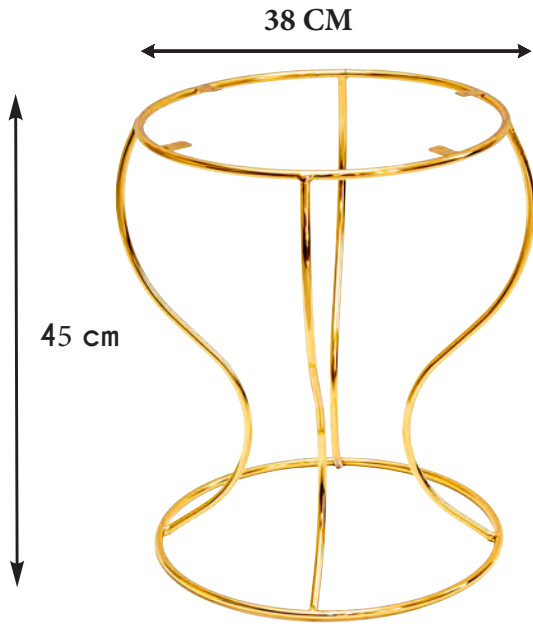

8,2 kg

Orta Sehpa
Ayağı

K303

12 kg

Renk Seçenekleri
Color Options A2 - A3 - A4Orta Profil Sehpa Ayağı
Middle Profile Coffee Table Leg

Yan Sehpa - Side Coffee Table Legs

K402

Tabla Ölçüsü
Table SizeSehpa Yüksekliği
Coffee Table Length

Orta Sehpa - Middle Coffee Table Legs

K403

Tabla Ölçüsü
Table SizeSehpa Yüksekliği
Coffee Table Length

**H
A
G
E
A**

HAGEA SP. Z O.O.

ul. Ligocka 103, Budynek 7

+48 508 120 121

+48 505 029 559