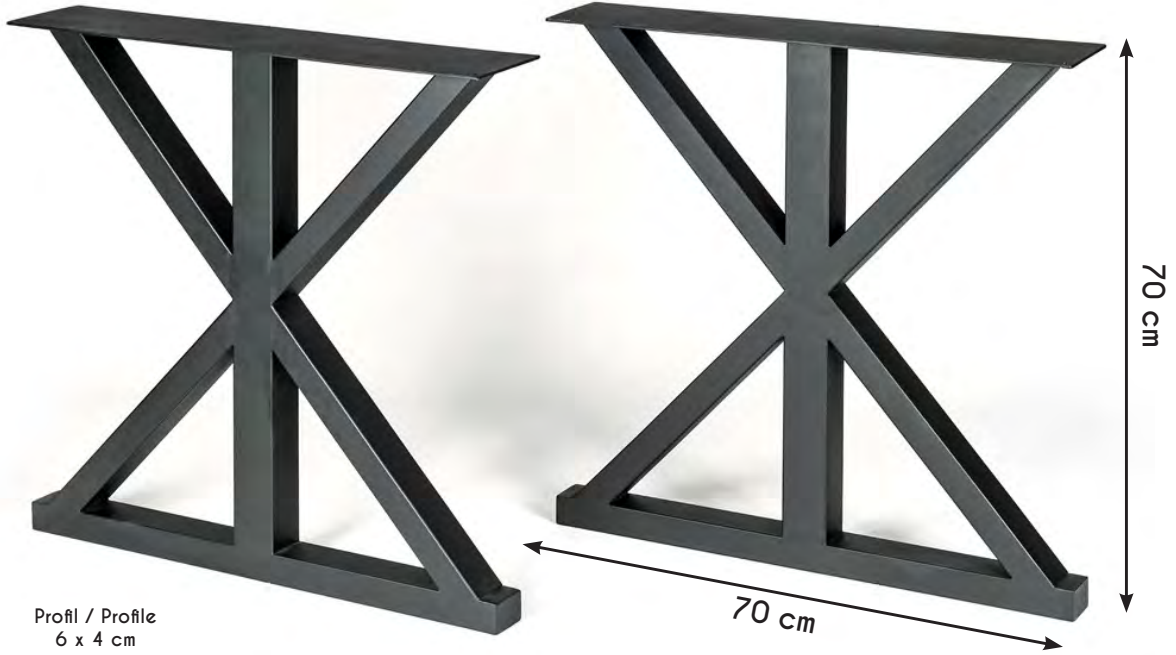

Profil / Profile
6 x 4 cm

70 cm

70 cm

K111

19,1 kg

90 x 190 cm

Önerilen Tabla Ölçüsü
Recommended Table Size

Renk Seçenekleri
Color Options A2 - A3 - A4