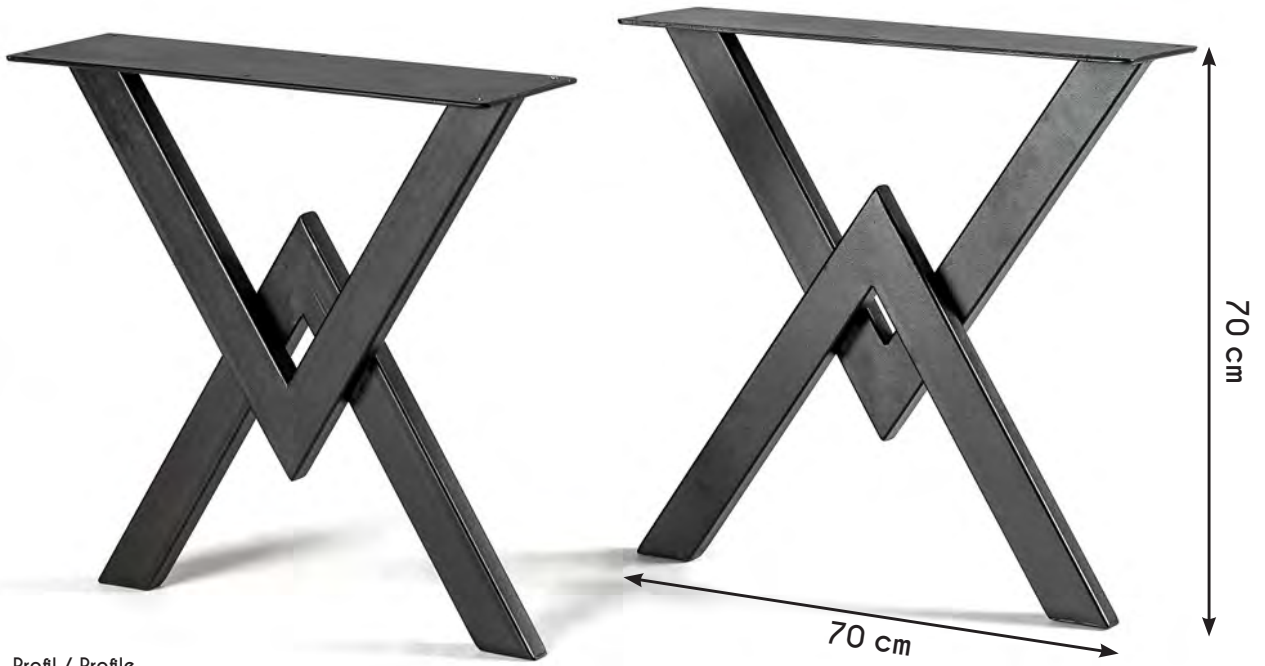

Renk Seçenekleri
Color Options A2 - A3 - A4

Profil / Profile
6 x 4 cm

K 1 1 4

15,2 kg

90 x 190 cm

Önerilen Tabla Ölçüsü
Recommended Table Size

Renk Seçenekleri
Color Options A2 - A3 - A4

Profil / Profile
6 x 4 cm