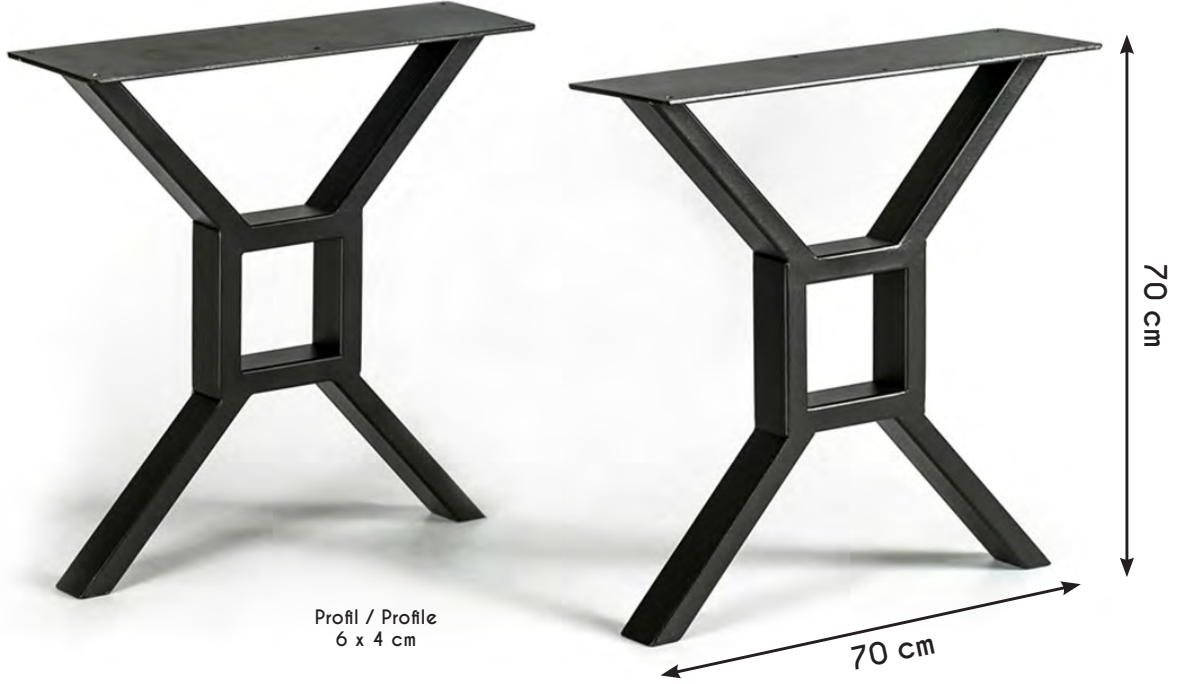

Önerilen Tabla Ölçüsü
Recommended Table Size

Renk Seçenekleri
Color Options A2 - A3 - A4

Profil / Profile
6 x 4 cm

K118

14,3 kg

90 x 190 cm

Önerilen Tabla Ölçüsü
Recommended Table Size

Renk Seçenekleri
Color Options A2 - A3 - A4