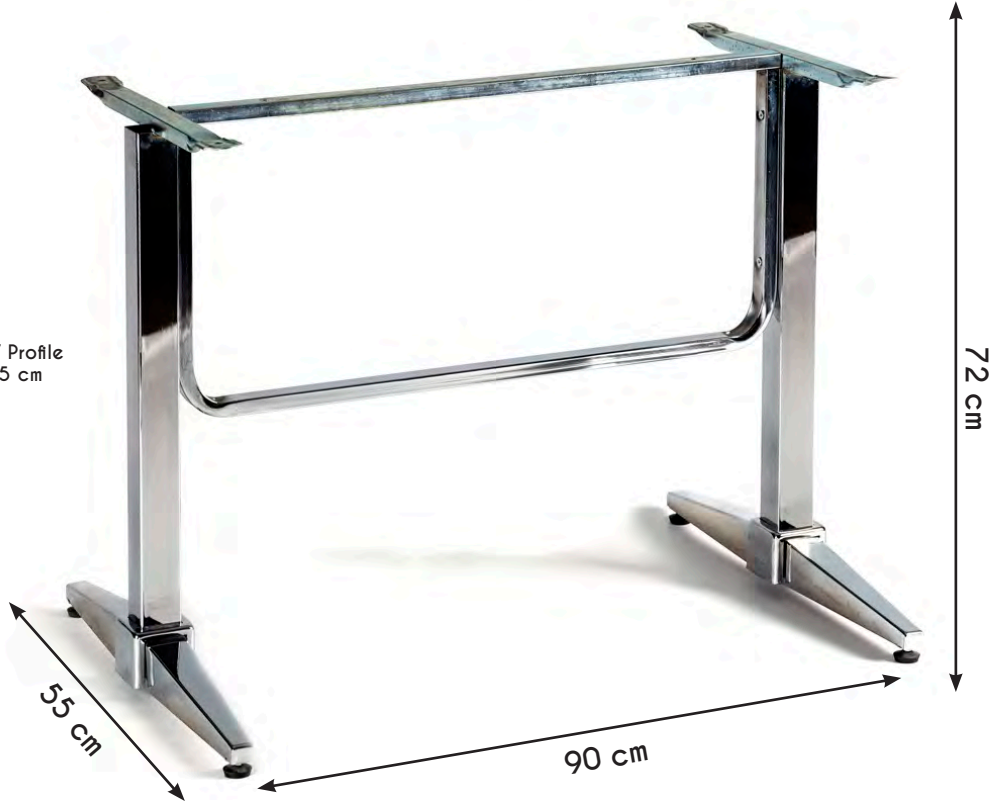

KG
7 kg

70x70 cm

Ø70 cm

Önerilen Tabla Ölçüsü
Recommended Table Size

72 cm

38 cm

70 cm

Profil / Profile
6 x 6 cm

K 109

KG
19,3 kg

70 x 120 cm

Önerilen Tabla Ölçüsü
Recommended Table Size

Renk Seçenekleri
Color Options
A1 - A2 - A3 - A4

Profil / Profile
5 x 5 cm

K 129

6,75 kg

80 x 140 cm

Önerilen Tabla Ölçüsü
Recommended Table Size

Renk Seçenekleri
Color Options A1 - A2 - A3 - A4

Boru / Pipe
Ø 5 cm

K 131

5,65 kg

80 x 140 cm

Önerilen Tabla Ölçüsü
Recommended Table Size