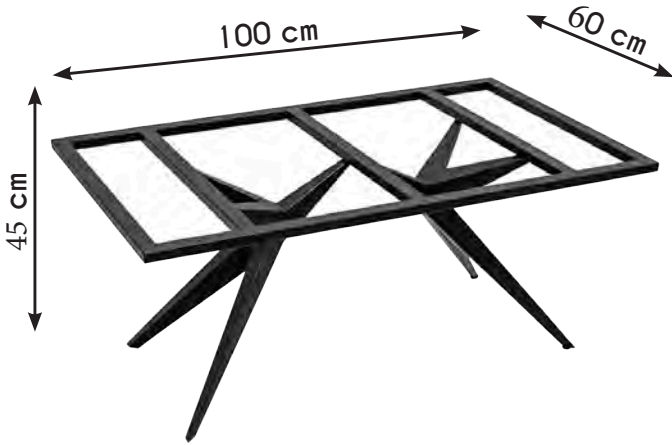

Profil / Profile
2,5 x 2,5 cm

K098

6,8 kg

Renk Seçenekleri A1 - A2
Color Options A3 - B4

Orta Profil Sehpa Ayağı
Middle Profile Coffee Table Leg

Renk Seçenekleri
Color Options

A2 - A3 - A4

Middle Coffee Table Leg