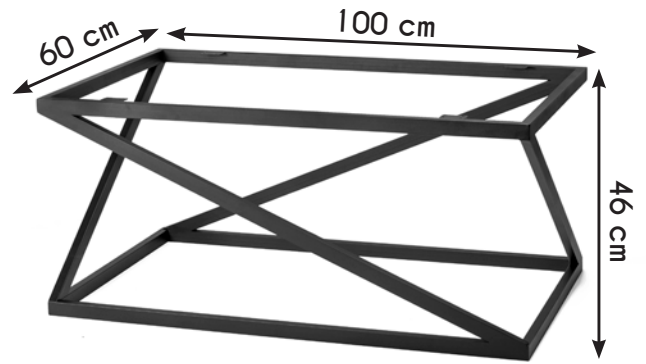

Profil / Profile
2 x 3 cm

Middle Coffee Table Leg

K162

8,2 kg

Orta Sehpa
Ayağı