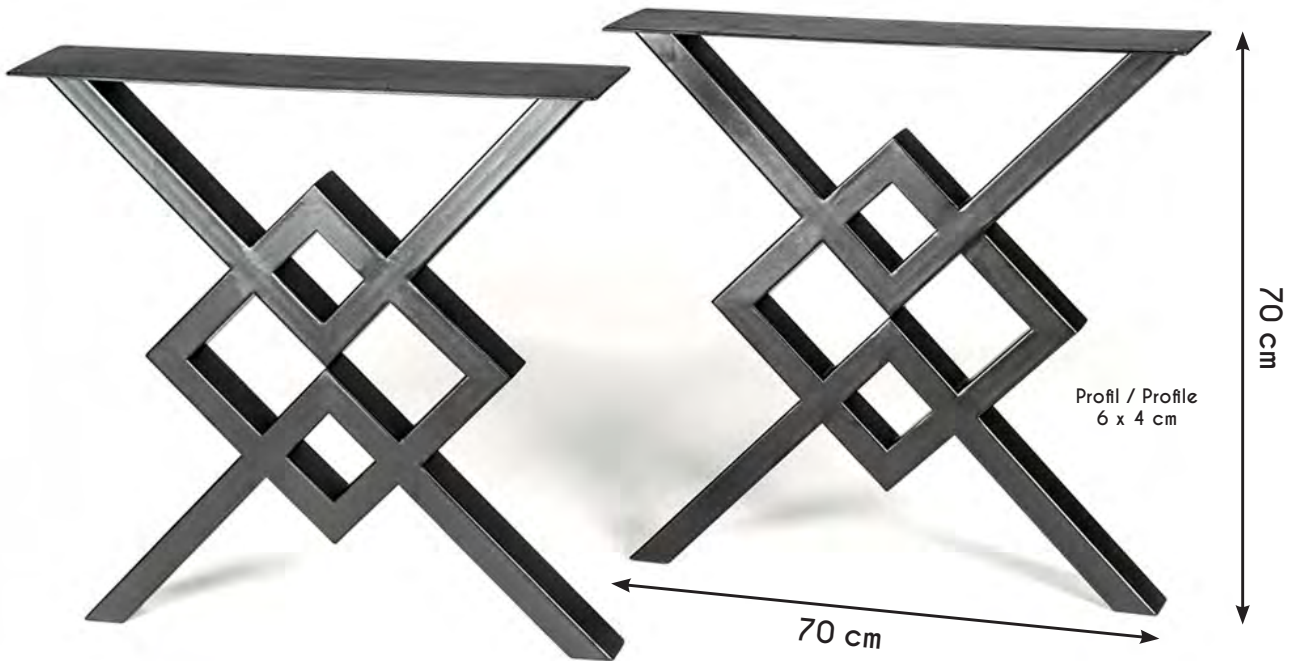

Renk Seçenekleri
Color Options A2 - A3 - A4

K 152

16 kg

90 x 190 cm

Önerilen Tabla Ölçüsü
Recommended Table Size

Renk Seçenekleri
Color Options A2 - A3 - A4

K 153

19 kg