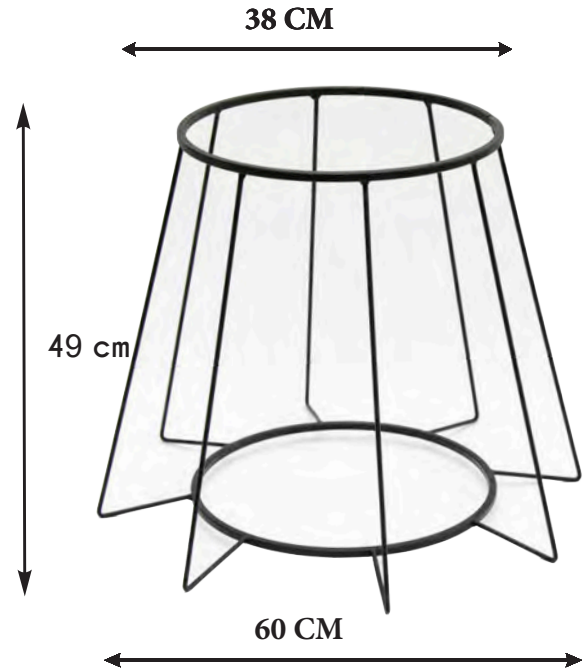

Orta Sehpa - Middle Coffee Table Legs

K403

Tabla Ölçüsü
Table Size

Sehpa Yüksekliği
Coffee Table Length