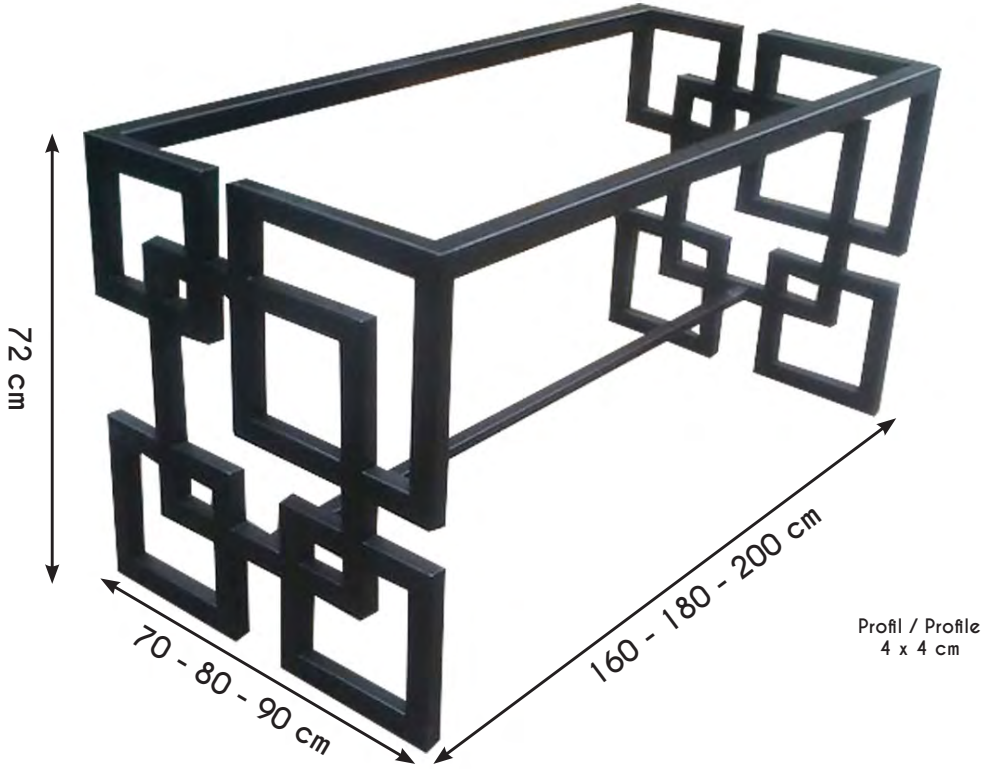

Profil / Profile
4 x 4 cm

K 137

25,5 kg

90 x 200 cm

Önerilen Tabla Ölçüsü
Recommended Table Size

Renk Seçenekleri
Color Options A2 - A3 - A4