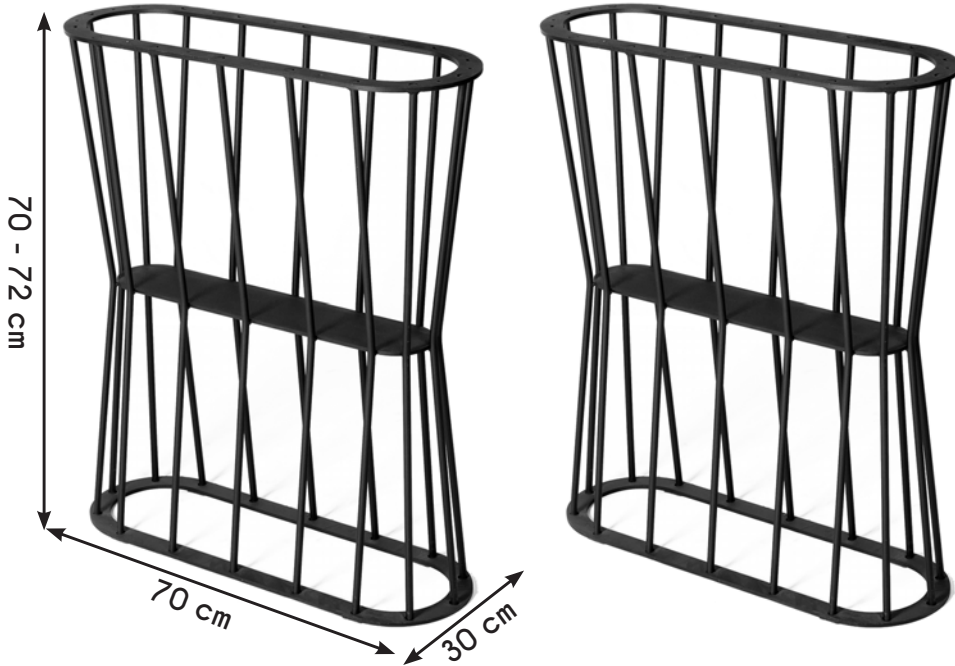

K 104

45 kg

90 x 190 cm

Önerilen Tabla Ölçüsü
Recommended Table Size

Renk Seçenekleri
Color Options A2 - A3 - A4

K032

18 kg

90 x 190 cm