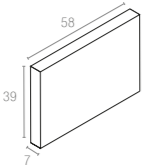

Code 902
Monaco Backrest Cushion