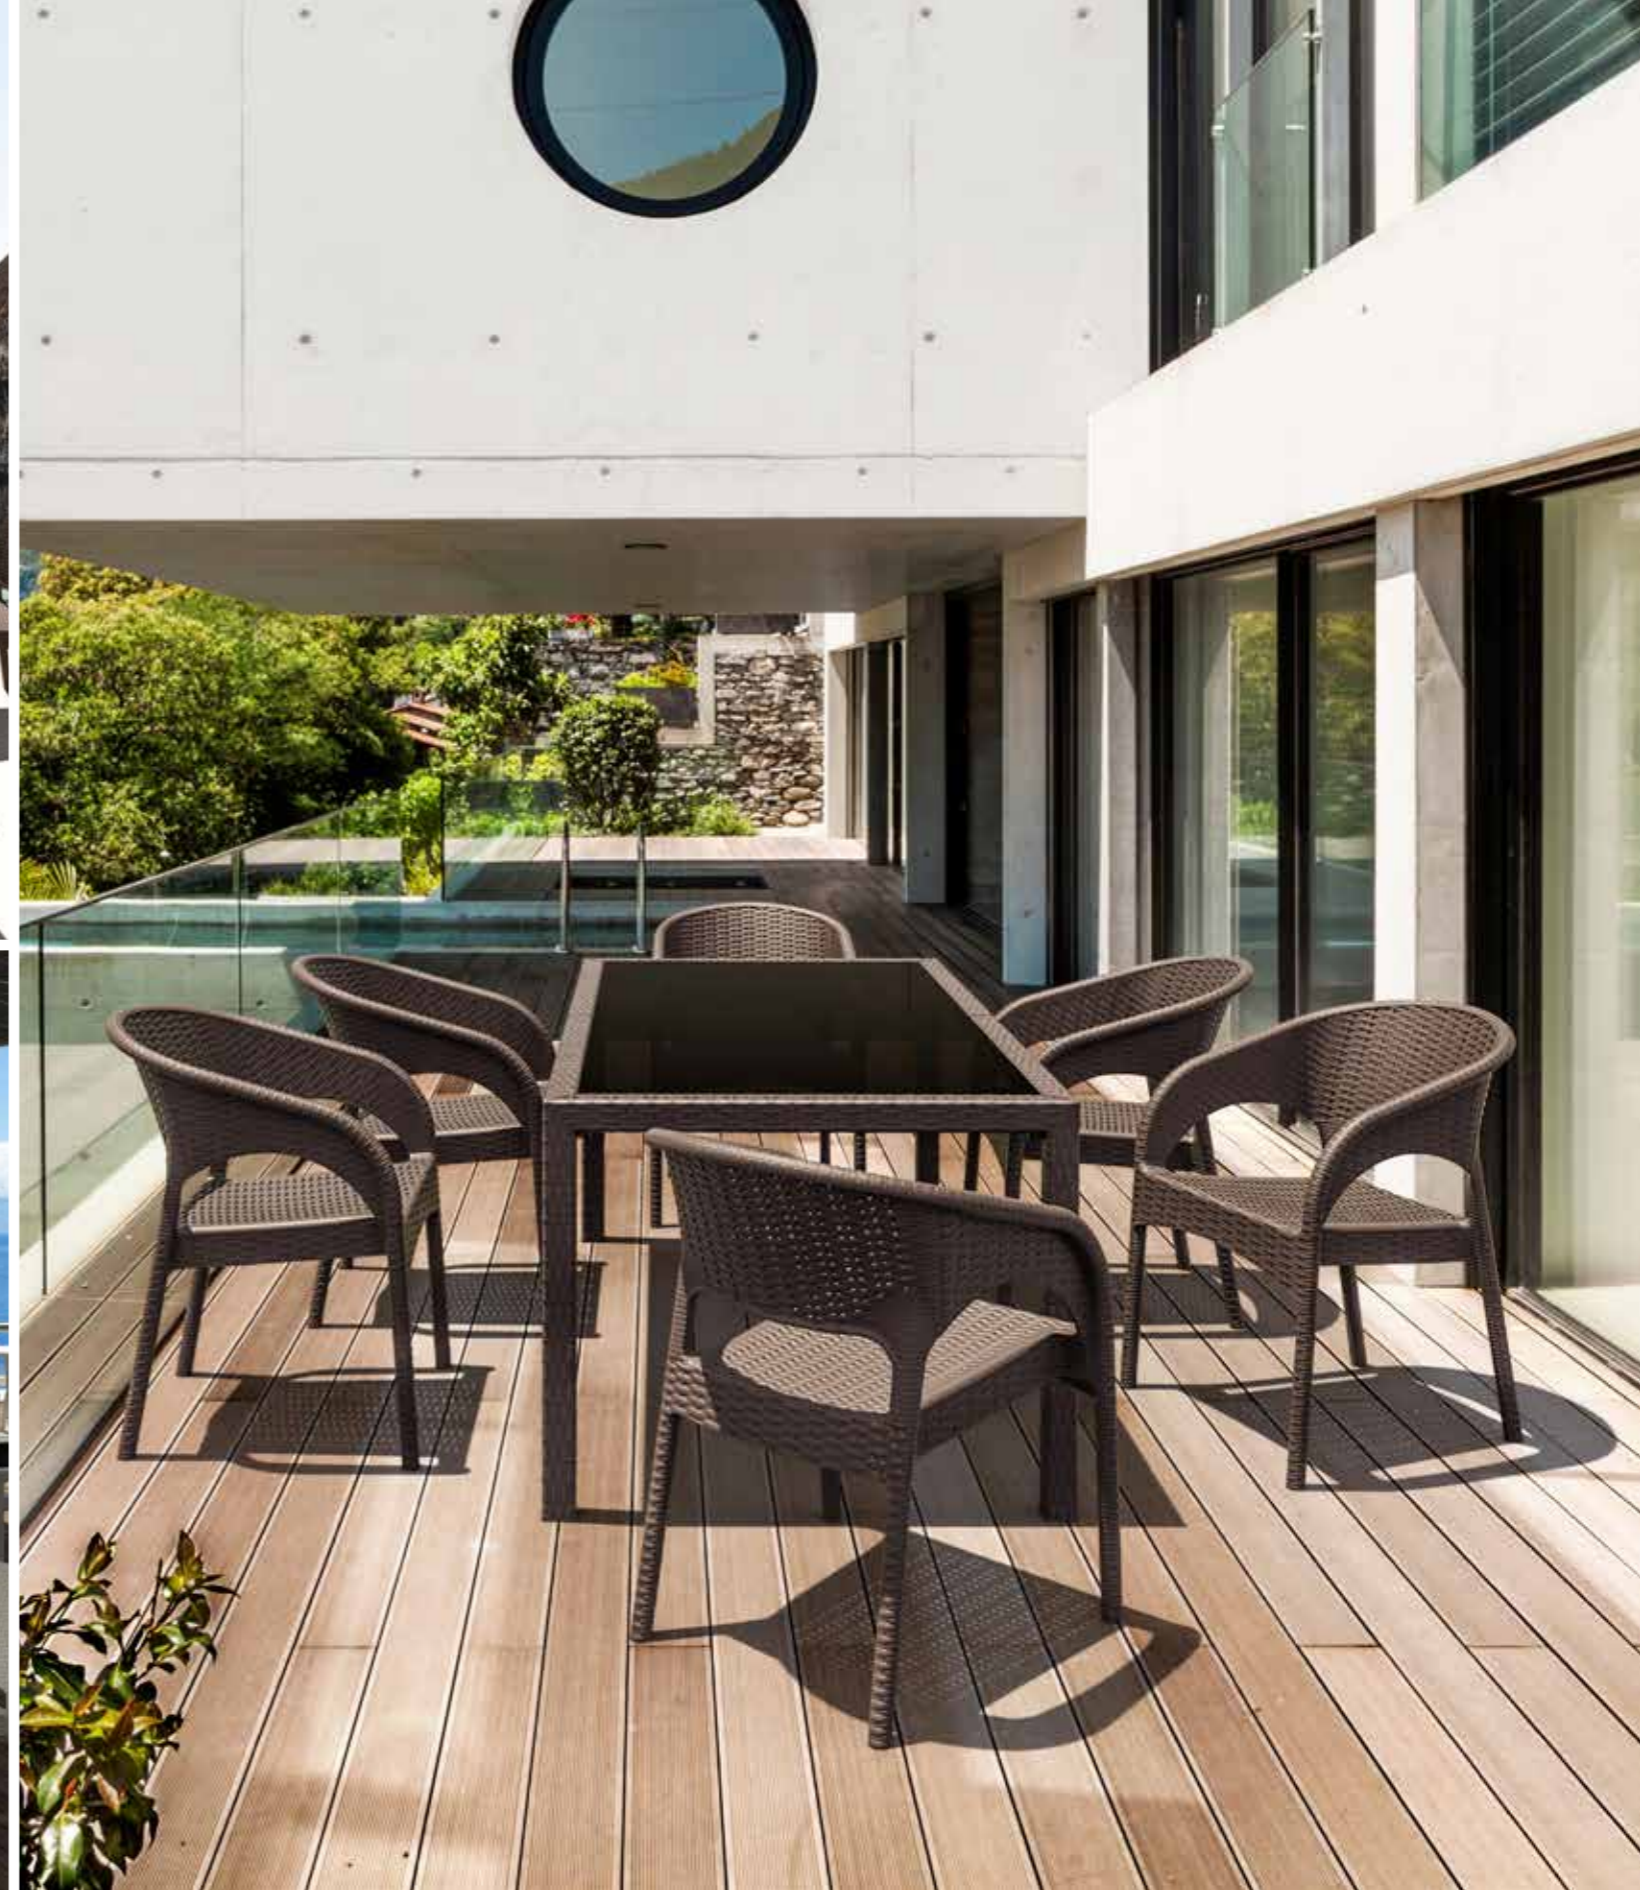

#### 880 Tahiti

Renkler / Colors

Koyu Gri  
Dark Grey

Kahverengi  
Brown

Beyaz  
White

**CATAS**  
TEST REPORT  
172038

Polipropilen ve cam elyaf karışımı hammaddeden mamul rattan efektli demonte ayak ve boyalı alüminyum tabanın, werzalit tablanın tamamlayıcılığı ile oluşan Riva yuvarlak masa, Ø 70 cm ölçüsü, koyu gri, kahverengi ve beyaz tabla renkleriyle tüm hava şartlarına uyumlu olup, uzun yıllar şıklığıyla iç ve dış mekanlarınızı alternatif mekanlara çevirecektir.