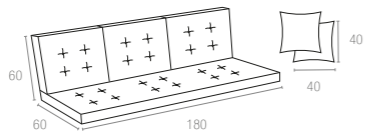

904 Hawaii Cushion

Renkler / Colors

Bej
Beige