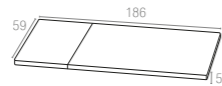

Fiji Cushion

5 cm kalınlığındaki minder, suya karşı dayanıklı polyester kumaştan üretilmiş olup, Fiji şezlong için özel olarak tasarlanmıştır.

5 cm thick cushion covered with polyester fabric and finished with piping. Cushion is specially designed for Fiji sunlounger.

896 Fiji Cushion

Renkler / Colors

Bej
Beige