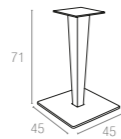

## Riva Bar

Polipropilen ve cam elyaf karışımı hammaddeden mamul rattan efektli demonte ayak ve boyalı alüminyum tabanın, werzalit tablanın tamamlayıcılığı ile oluşan Riva Bar yuvarlak masa, Ø 70 cm ölçüsü, koyu gri, kahverengi ve beyaz tabla renkleriyle tüm hava şartlarına uyumlu olup, uzun yıllar şıklığıyla iç ve dış mekanlarınızı alternatif mekanlara çevirecektir.