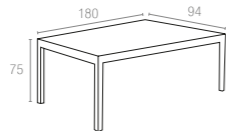

#### 880 Tahiti

Renkler / Colors

Koyu Gri  
Dark Grey

Kahverengi  
Brown

Beyaz  
White

**CATAS**  
TEST REPORT  
172038

Polipropilen ve cam elyaf karışımı hammaddeden mamul rattan efektli demonte ayak ve boyalı alüminyum tabanın, werzalit tablanın tamamlayıcılığı ile oluşan Riva yuvarlak masa, Ø 70 cm ölçüsü, koyu gri, kahverengi ve beyaz tabla renkleriyle tüm hava şartlarına uyumlu olup, uzun yıllar şıklığıyla iç ve dış mekanlarınızı alternatif mekanlara çevirecektir.