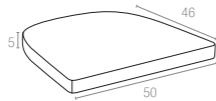

Aruba Cushion

5 cm kalınlığındaki minder, suya karşı dayanıklı polyester kumaştan üretilmiş olup, Aruba koltuk için özel olarak tasarlanmıştır.

5 cm thick cushion covered with polyester fabric and finished with piping. Cushion is specially designed for Aruba armchair.

897 Aruba Cushion

Renkler / Colors

Bej
Beige