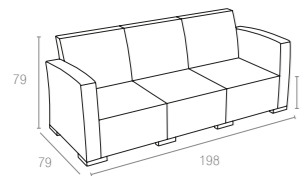

836 MONACO LOUNGE SET XL

Monaco Lounge Set XL is designed for easy self assembly, it is made of durable weather-resistant resin reinforced with glass fiber. Non-metallic frame will never unravel, rust or decay. It is UV protected which insures the colors will not fade. Can be disassembled. For indoor and outdoor contract use. Can be purchased as set or separately. 7 cm thick cushion set covered with polyster fabric and finished with piping. Cushions are specially designed for Monaco Lounge Set XL.

CATAS
TEST REPORT
218007

Code 833
Monaco Lounge Sofa XL