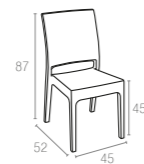

### 816 Florida

Renkler / Colors

Koyu Gri  
Dark Grey

Kahverengi  
Brown

Beyaz  
White

**CATAS**  
TEST REPORT  
144188

Polipropilen ve cam elyaf karışımından mamul Capri koltuk, rattan efektli ve mat yüzeylidir. Tüm hava şartlarına uyumlu olup istiflenebilir. Kolay taşınabilirliği, kolay temizlenebilmesi; çürümeye, paslanmaya, UV katkısı sayesinde renk solmalarına uzak oluşu ile konfor ve şıklığı benimseyenler için vazgeçilmez bir üründür.