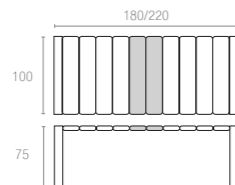

Extendible table from 180 to 220 cm in polypropylene reinforced with glass fiber. Easily expandable, giving you a choice of two size options. Smart extending mechanism makes it easy to adjust the table to your preferred size.

# Vegas Table XL

Polipropilen ve cam elyaf karışımından mamul Vegas masa, akıllı uzatma mekanizması ile 260 ila 300 cm arasında kolayca uzatılabilir, size iki farklı boyda kullanım olanağı sunar. UV katkısı sayesinde renk solmalarına uzak oluşu ile konfor ve şıklığı benimseyenler için vazgeçilmez bir üründür.

Extendible table from 260 to 300 cm in polypropylene reinforced with glass fiber. Easily expandable, giving you a choice of two size options. Smart extending mechanism makes it easy to adjust the table to your preferred size.