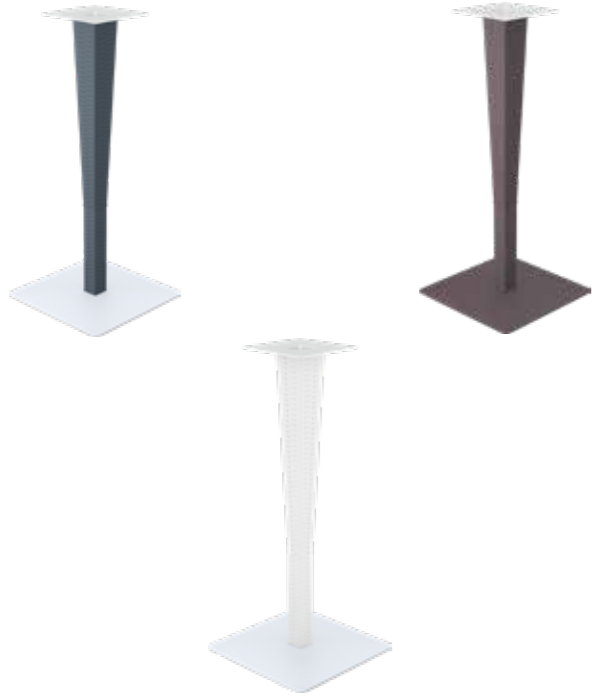

## Riva Bar Leg & Base

Polipropilen ve cam elyaf karışımı hammadde ile boyalı alüminyum tabanın uyumu olan Riva Bar ayak, rattan efektli, demonte ve mat yüzeylidir. Tüm hava şartlarına uyumlu olup, uzun yıllar şıklığıyla iç ve dış mekanlarınızı alternatif mekanlara çevirecektir.