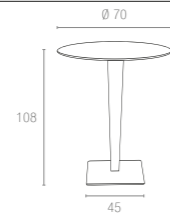

## Riva Bar

Polipropilen ve cam elyaf karışımı hammaddeden mamul rattan efektli demonte ayak ve boyalı alüminyum tabanın, werzalit tablanın tamamlayıcılığı ile oluşan Riva Bar kare masa, 70x70 cm ölçüsü, koyu gri, kahverengi ve beyaz tabla renkleriyle tüm hava şartlarına uyumlu olup, uzun yıllar şıklığıyla iç ve dış mekanlarınızı alternatif mekanlara çevirecektir.