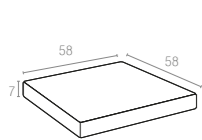

7 cm kalınlığındaki minder seti, suya karşı dayanıklı polyester kumaştan üretilmiş olup, Monaco Lounge Set ve Monaco Köşe Koltuk için özel olarak tasarlanmıştır.

7 cm thick cushion covered with polyester fabric and finished with piping. Cushions are specially designed for Monaco Lounge Set and Monaco Lounge Corner.

Code 901
Monaco Seat Cushion