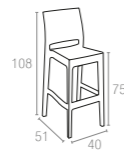

CATAS
TEST REPORT
157230