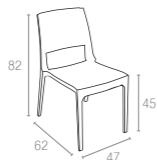

CATAS
TEST REPORT
127167