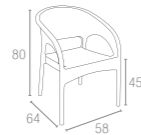

CATAS
TEST REPORT
201753