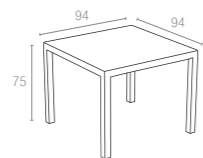

870 Bali

Renkler / Colors