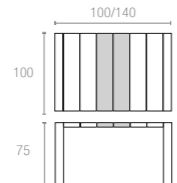

Extendible table from 100 to 140 cm in polypropylene reinforced with glass fiber. Easily expandable, giving you a choice of two size options. Smart extending mechanism makes it easy to adjust the table to your preferred size.

## Vegas Table Medium

Polipropilen ve cam elyaf karışımından mamul Vegas masa, akıllı uzatma mekanizması ile 180 ila 220 cm arasında kolayca uzatılabilir, size iki farklı boyda kullanım olanağı sunar. UV katkısı sayesinde renk solmalarına uzak oluşu ile konfor ve şıklığı benimseyenler için vazgeçilmez bir üründür.

Extendible table from 180 to 220 cm in polypropylene reinforced with glass fiber. Easily expandable, giving you a choice of two size options. Smart extending mechanism makes it easy to adjust the table to your preferred size.