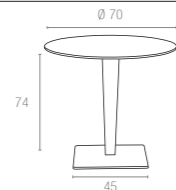

### 882 Riva

Renkler / Colors

Koyu Gri  
Dark Grey

Kahverengi  
Brown

Beyaz  
White

Polipropilen ve cam elyaf karışımı hammaddeden mamul rattan efektli demonte ayak ve boyalı alüminyum tabanın, werzalit tablanın tamamlayıcılığı ile oluşan Riva kare masa, 70x70 cm ölçüsü, koyu gri, kahverengi ve beyaz tabla renkleriyle tüm hava şartlarına uyumlu olup, uzun yıllar şıklığıyla iç ve dış mekanlarınızı alternatif mekanlara çevirecektir.