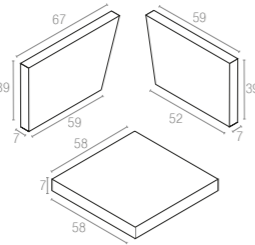

Code 903
Monaco Corner Cushion

Monaco Cushions

Renkler / Colors

Bej
Beige