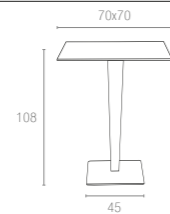

## Riva Bar Leg & Base

Polipropilen ve cam elyaf karışımı hammadde ile boyalı alüminyum tabanın uyumu olan Riva Bar ayak, rattan efektli, demonte ve mat yüzeylidir. Tüm hava şartlarına uyumlu olup, uzun yıllar şıklığıyla iç ve dış mekanlarınızı alternatif mekanlara çevirecektir.