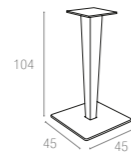

Riva Bar Leg & Base

Polipropilen ve cam elyaf karışımı hammadde ile boyalı alüminyum tabanın uyumu olan Riva Bar ayak, rattan efektli, demonte ve mat yüzeylidir. Tüm hava şartlarına uyumlu olup, uzun yıllar şıklığıyla iç ve dış mekanlarınızı alternatif mekanlara çevirecektir.

Rattan leg and painted aluminium base. Can be disassembled. For indoor and outdoor use.

892 Riva Bar Leg & Base

Renkler / Colors