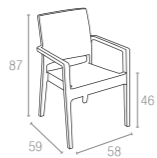

CATAS
TEST REPORT
I27165