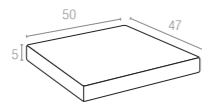

California Cushion

5 cm kalınlığındaki minder, suya karşı dayanıklı polyester kumaştan üretilmiş olup, California koltuk için özel olarak tasarlanmıştır.

5 cm thick cushion covered with polyester fabric and finished with piping. Cushion is specially designed for California armchair.

898 California Cushion

Renkler / Colors

Bej
Beige