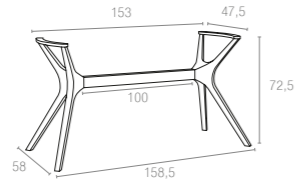

869 Ibiza Legs XL

* Top min 90x180 cm, Top max 100x200 cm

Polipropilen ve cam elyaf karışımı hammaddeden mamul Ibiza masa ayakları, demonte ve rattan efektlidir. Tüm hava şartlarına uyumlu olup, uzun yıllar şıklığıyla iç ve dış mekanlarınızı alternatif mekanlara çevirecektir.

Ibiza Legs are made up of polypropylene reinforced with glass fiber with the latest generation of air moulding thermoplastic injection. For indoor and outdoor use. Can be disassembled.

Renkler / Colors