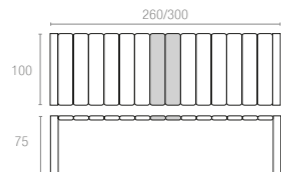

Extendible table from 260 to 300 cm in polypropylene reinforced with glass fiber. Easily expandable, giving you a choice of two size options. Smart extending mechanism makes it easy to adjust the table to your preferred size.

# Vegas Bar 100

Polipropilen ve cam elyaf karışımından mamul Vegas Bar masa, akıllı uzatma mekanizması ile 100 ile 140 cm arasında kolayca uzatılabilir, size iki farklı boyda kullanım olanağı sunar. UV katkısı sayesinde renk solmalarına uzak oluşu ile konfor ve şıklığı benimseyenler için vazgeçilmez bir üründür.

Extendible bar table from 100 to 140 cm in polypropylene reinforced with glass fiber. Easily expandable, giving you a choice of two size options. Smart extending mechanism makes it easy to adjust the bar table to your preferred size.