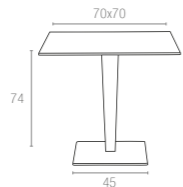

## Riva Leg & Base

Polipropilen ve cam elyaf karışımı hammadde ile boyalı alüminyum tabanın uyumu olan Riva ayak, rattan efektli, demonte ve mat yüzeylidir. Tüm hava şartlarına uyumlu olup, uzun yıllar şıklığıyla iç ve dış mekanlarınızı alternatif mekanlara çevirecektir.