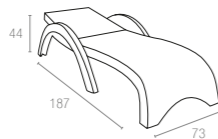

860 Fiji

Renkler / Colors